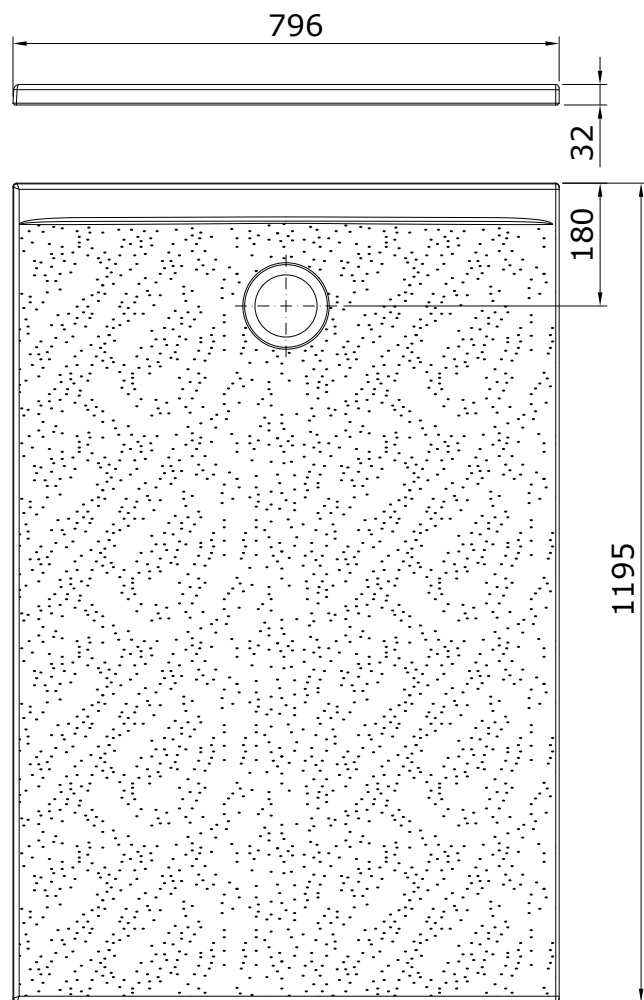

**descrição:** base de duche 120x80 com antiderrapante

**description:** 120x80 anti-slip shower tray

**description:** receveur de douche 120x80 antidérapant

**descripción:** plato de ducha 120x80 antideslizante

**descrizione:** piatto doccia 120x80 antiscivolo

Os produtos apresentados seguem especificações técnicas internas da Sanindusa. As dimensões das peças são meramente indicativas. Reservamos para nós o direito de fazer alterações técnicas que permitam melhorar a funcionalidade dos nossos produtos, sem aviso prévio.