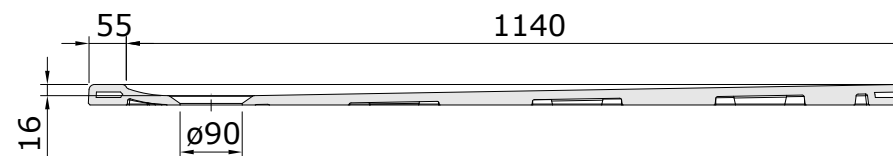

**descrição:** base de duche 120x80 com antiderrapante

**description:** 120x80 anti-slip shower tray

**description:** receveur de douche 120x80 antidérapant

**descripción:** plato de ducha 120x80 antideslizante

**descrizione:** piatto doccia 120x80 antiscivolo

Os produtos apresentados seguem especificações técnicas internas da Sanindusa. As dimensões das peças são meramente indicativas. Reservamos para nós o direito de fazer alterações técnicas que permitam melhorar a funcionalidade dos nossos produtos, sem aviso prévio.