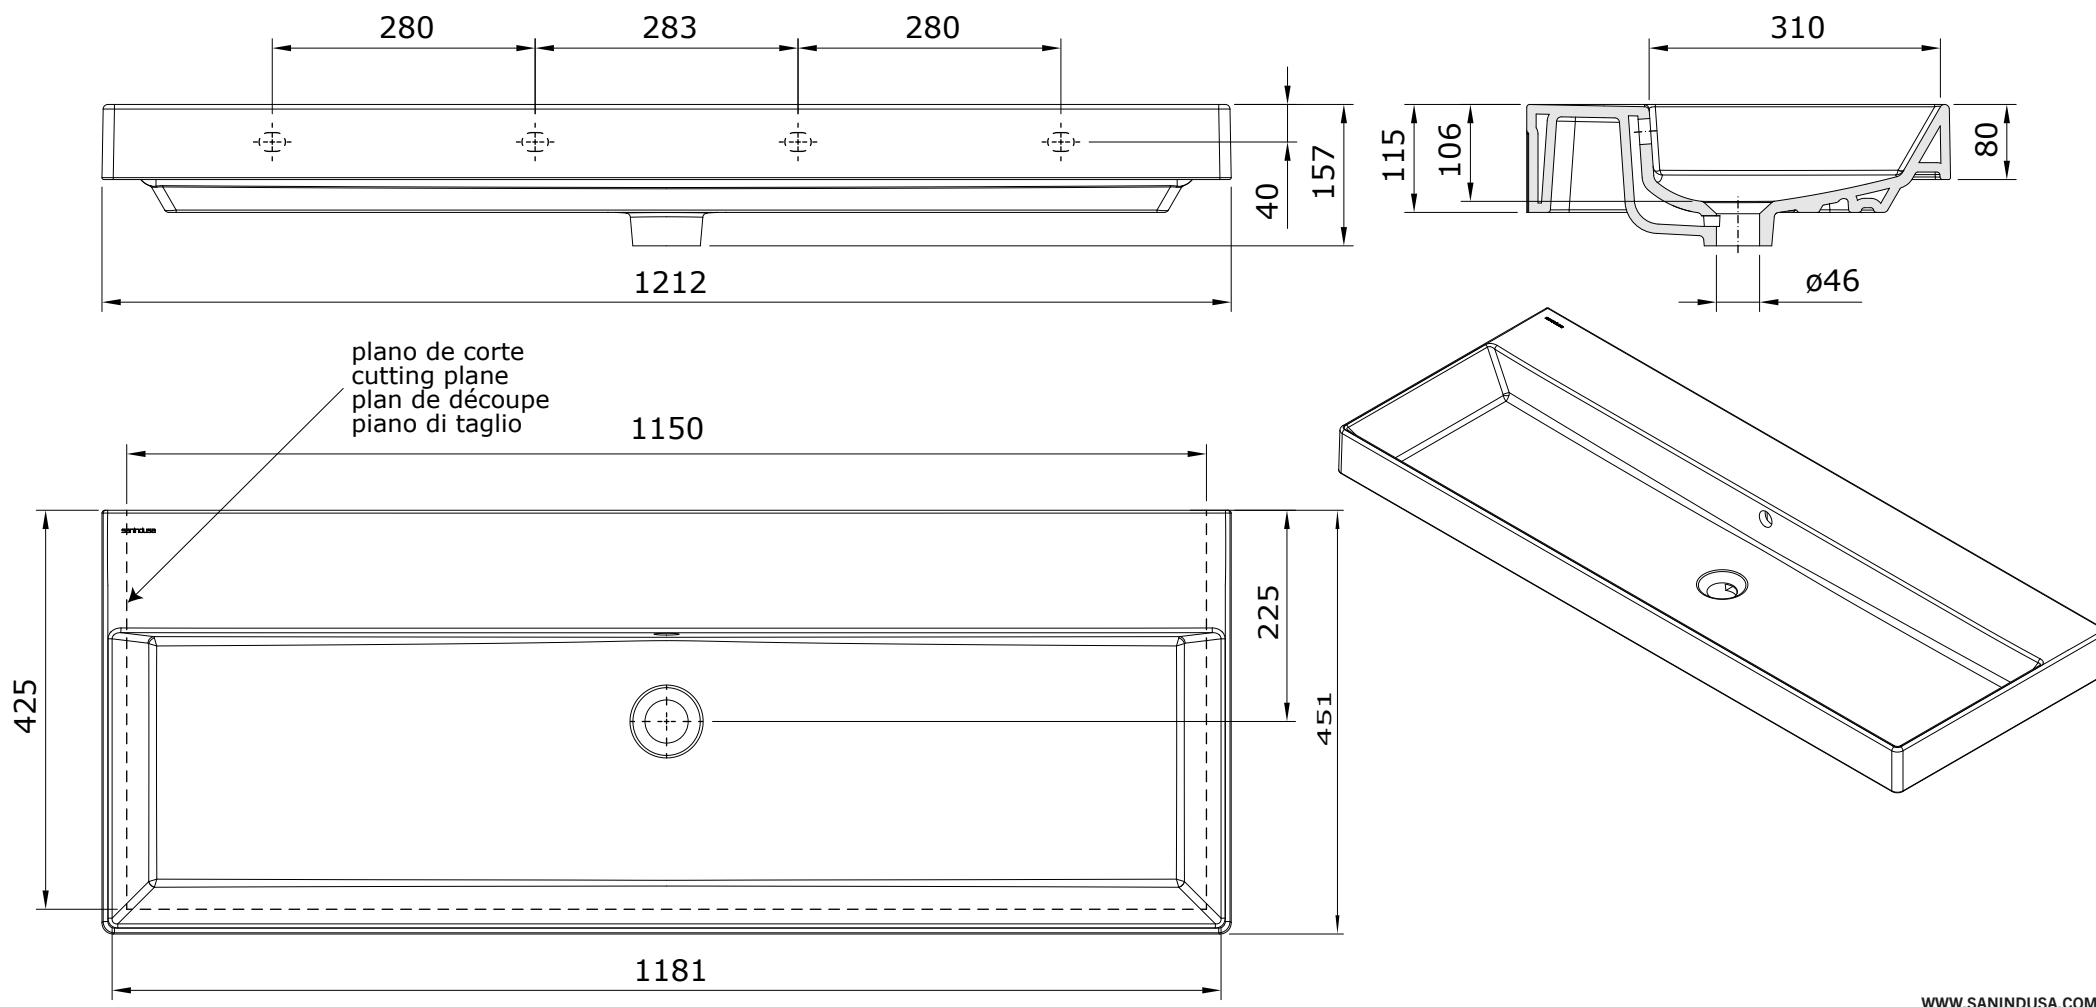

descrição: lavatório 120
 description: 120 basin
 description: vasque 120
 descripción: lavabo 120
 descrizione: lavabo 120

Os produtos apresentados seguem especificações técnicas internas da Sanindusa. As dimensões das peças são meramente indicativas. Reservamos para nós o direito de fazer alterações técnicas que permitam melhorar a funcionalidade dos nossos produtos, sem aviso prévio.

The advertised products follow Sanindusa internal technical specifications. The product dimensions are merely indicative. Sanindusa retains for itself the right to perform technical changes that allow it to improve the functionality of Sanindusa products without prior notice.