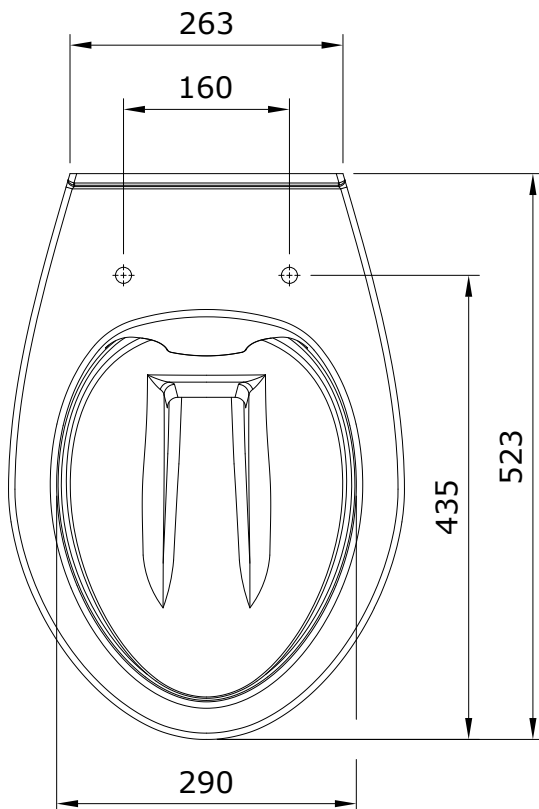

descrição: sanita suspensa com rimflush  
 description: wall hung toilet with rimflush  
 description: cuvette suspendue avec rimflush  
 descripción: inodoro suspendido con rimflush  
 descrizione: vaso sospeso con rimflush

Os produtos apresentados seguem especificações técnicas internas da Sanindusa. As dimensões das peças são meramente indicativas. Reservamos para nós o direito de fazer alterações técnicas que permitam melhorar a funcionalidade dos nossos produtos, sem aviso prévio.