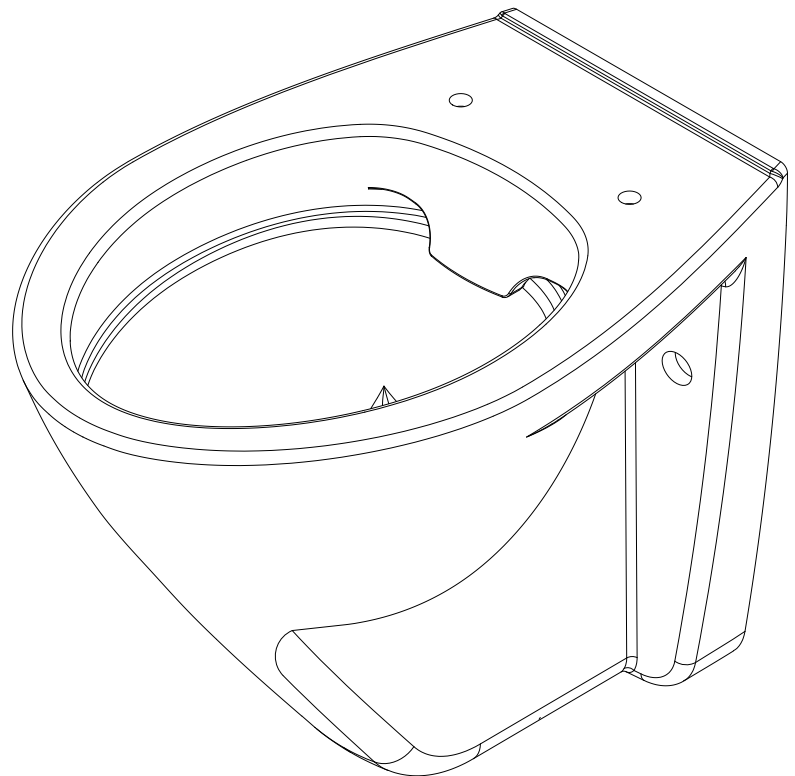

descrição: sanita suspensa com rimflush  
 description: wall hung toilet with rimflush  
 description: cuvette suspendue avec rimflush  
 descripción: inodoro suspendido con rimflush  
 descrizione: vaso sospeso con rimflush

Os produtos apresentados seguem especificações técnicas internas da Sanindusa. As dimensões das peças são meramente indicativas. Reservamos para nós o direito de fazer alterações técnicas que permitam melhorar a funcionalidade dos nossos produtos, sem aviso prévio.