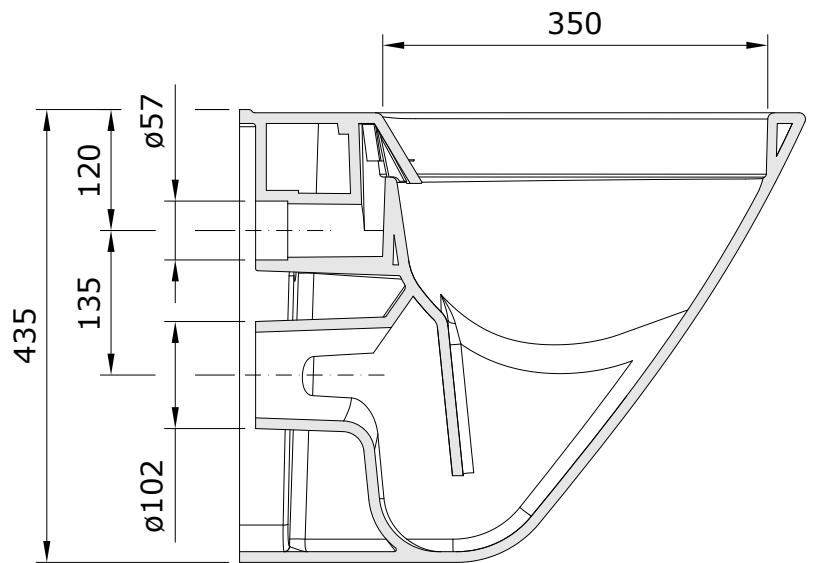

descrição: sanita suspensa com rimflush  
 description: wall hung toilet with rimflush  
 description: cuvette suspendue avec rimflush  
 descripción: inodoro suspendido con rimflush  
 descrizione: vaso sospeso con rimflush

Os produtos apresentados seguem especificações técnicas internas da Sanindusa. As dimensões das peças são meramente indicativas. Reservamos para nós o direito de fazer alterações técnicas que permitam melhorar a funcionalidade dos nossos produtos, sem aviso prévio.