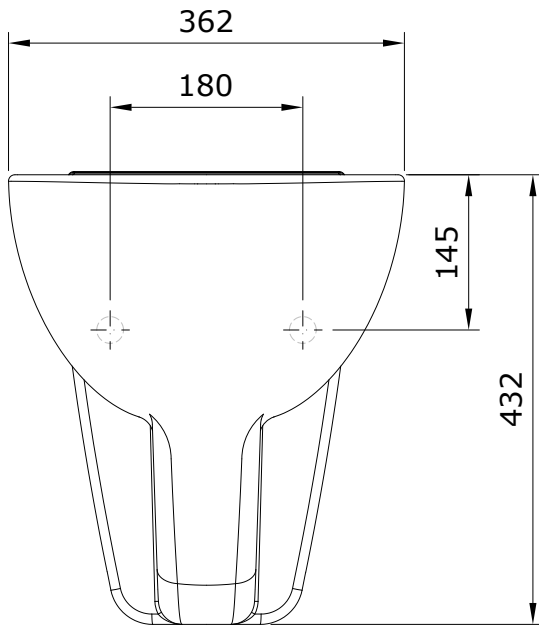

descrição: sanita suspensa com rimflush  
 description: wall hung toilet with rimflush  
 description: cuvette suspendue avec rimflush  
 descripción: inodoro suspendido con rimflush  
 descrizione: vaso sospeso con rimflush

Os produtos apresentados seguem especificações técnicas internas da Sanindusa. As dimensões das peças são meramente indicativas. Reservamos para nós o direito de fazer alterações técnicas que permitam melhorar a funcionalidade dos nossos produtos, sem aviso prévio.