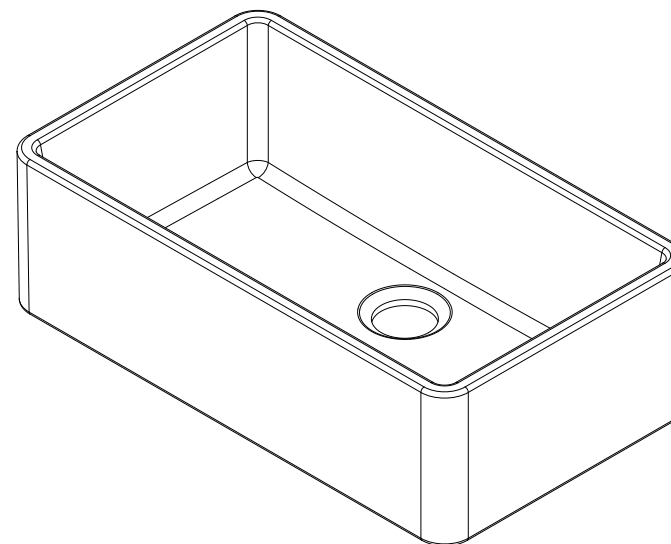

descrição: lava-louça 1 cuba
description: 1-bowl kitchen sink
description: évier 1 cuve
descripción: fregadero 1 cubeta
descrizione: lavello da cucina 1 bacino

WWW.SANINDUSA.COM

Os produtos apresentados seguem especificações técnicas internas da Sanindusa. As dimensões das peças são meramente indicativas. Reservamos para nós o direito de fazer alterações técnicas que permitam melhorar a funcionalidade dos nossos produtos, sem aviso prévio.