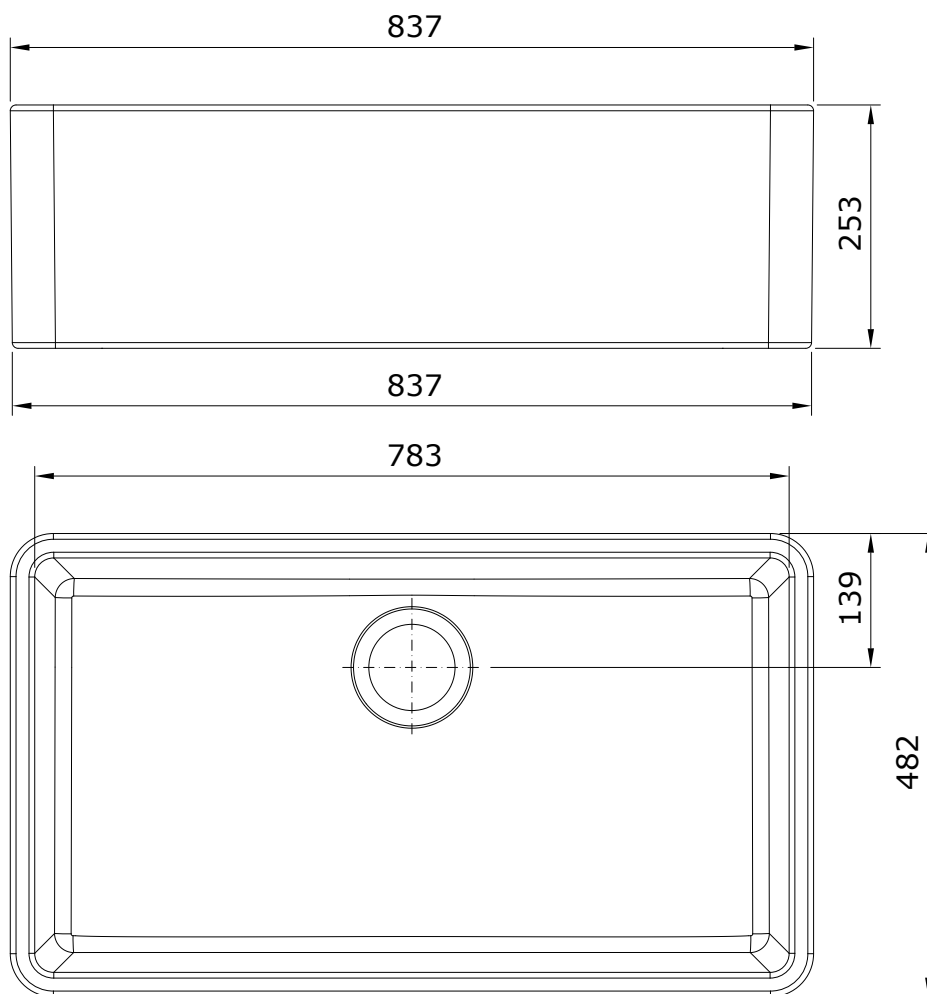

descrição: lava-louça 1 cuba
description: 1-bowl kitchen sink
description: évier 1 cuve
descripción: fregadero 1 cubeta
descrizione: lavello da cucina 1 bacino

WWW.SANINDUSA.COM

Os produtos apresentados seguem especificações técnicas internas da Sanindusa. As dimensões das peças são meramente indicativas. Reservamos para nós o direito de fazer alterações técnicas que permitam melhorar a funcionalidade dos nossos produtos, sem aviso prévio.

The advertised products follow Sanindusa internal technical specifications. The product dimensions are merely indicative. Sanindusa retains for itself the right to perform technical changes that allow it to improve the functionality of Sanindusa products without prior notice.