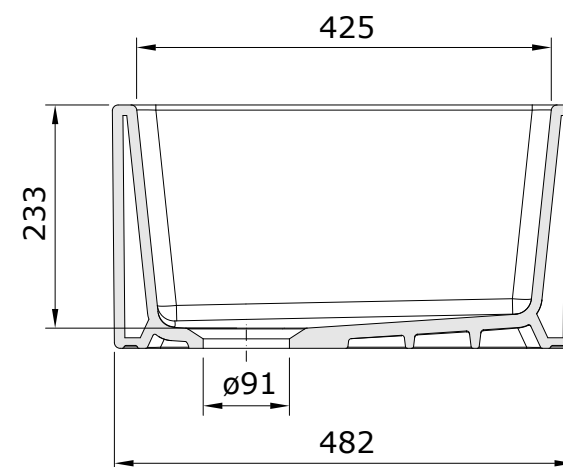

descrição: lava-louça 1 cuba
description: 1-bowl kitchen sink
description: évier 1 cuve
descripción: fregadero 1 cubeta
descrizione: lavello da cucina 1 bacino

WWW.SANINDUSA.COM

Os produtos apresentados seguem especificações técnicas internas da Sanindusa. As dimensões das peças são meramente indicativas. Reservamos para nós o direito de fazer alterações técnicas que permitam melhorar a funcionalidade dos nossos produtos, sem aviso prévio.