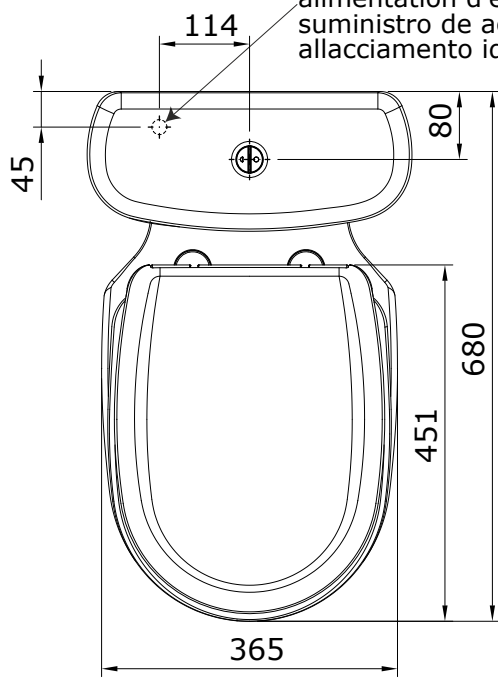

descrição: pack sanita compacta DC e tampo

description: pack VO close coupled toilet and toilet seat

description: pack cuvette au sol SV et abattant

descripción: pack inodoro cisterna baja SIV con cisterna

descrizione: pack vaso monoblocco S con Cassetta

entrada de água inferior
 bottom water supply
 alimentation d'eau par-dessous
 suministro de agua inferior
 allacciamento idrico inferiore

WWW.SANINDUSA.COM