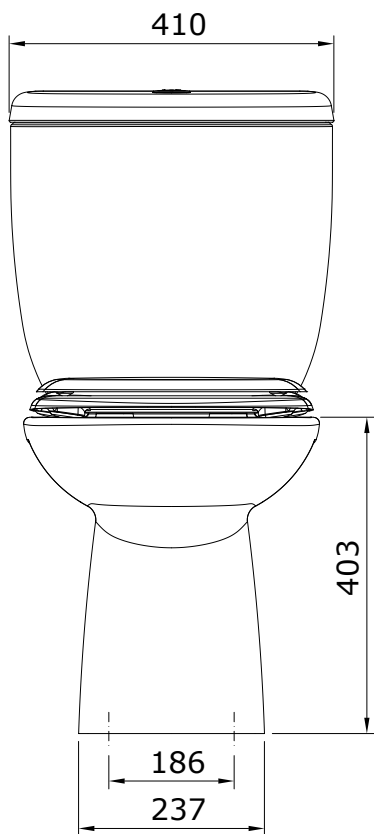

descrição: pack sanita compacta DC e tampo

description: pack VO close coupled toilet and toilet seat

description: pack cuvette au sol SV et abattant

descripción: pack inodoro cisterna baja SIV con cisterna

descrizione: pack vaso monoblocco S con Cassetta

entrada de água inferior
 bottom water supply
 alimentation d'eau par-dessous
 suministro de agua inferior
 allacciamento idrico inferiore

WWW.SANINDUSA.COM