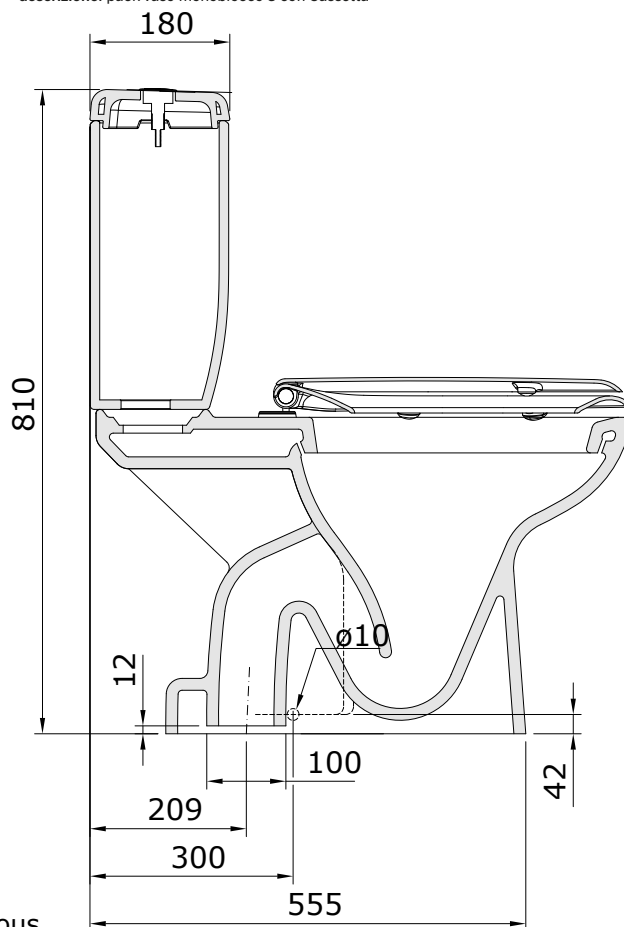

descrição: pack sanita compacta DC e tampo

description: pack VO close coupled toilet and toilet seat

description: pack cuvette au sol SV et abattant

descripción: pack inodoro cisterna baja SIV con cisterna

descrizione: pack vaso monoblocco S con Cassetta

entrada de água inferior
 bottom water supply
 alimentation d'eau par-dessous
 suministro de agua inferior
 allacciamento idrico inferiore

WWW.SANINDUSA.COM