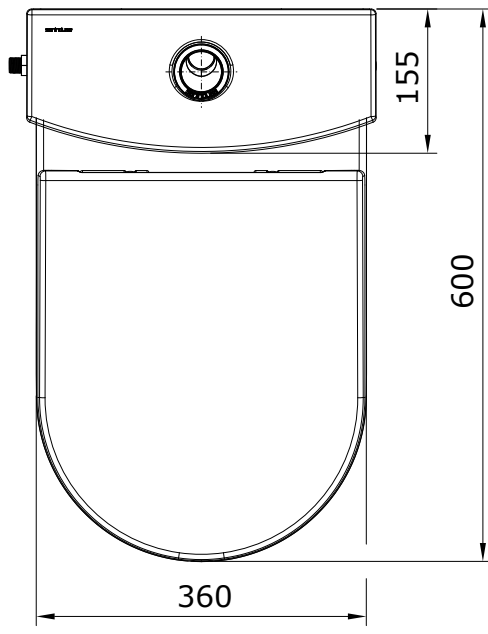

descrição: pack sanita compacta DP

description: pack HO close coupled toilet

description: pack cuvette au sol SH

descripción: pack inodoro cisterna baja SH

descrizione: pack vaso monoblocco P

Os produtos apresentados seguem especificações técnicas internas da Sanindusa. As dimensões das peças são meramente indicativas. Reservamos para nós o direito de fazer alterações técnicas que permitam melhorar a funcionalidade dos nossos produtos, sem aviso prévio.

The advertised products follow Sanindusa internal technical specifications. The product dimensions are merely indicative. Sanindusa retains for itself the right to perform technical changes that allow it to improve the functionality of Sanindusa products without prior notice.