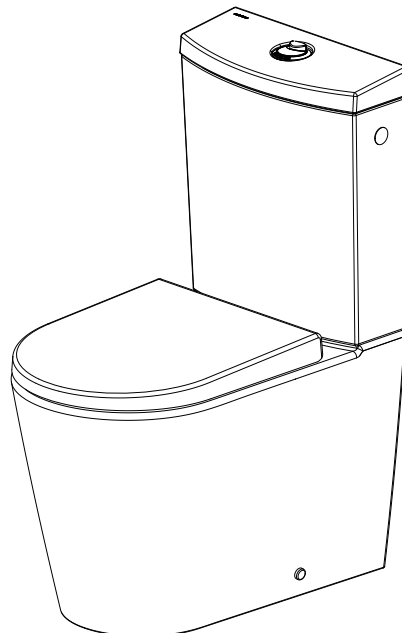

descrição: pack sanita compacta DP

description: pack HO close coupled toilet

description: pack cuvette au sol SH

descripción: pack inodoro cisterna baja SH

descrizione: pack vaso monoblocco P

Os produtos apresentados seguem especificações técnicas internas da Sanindusa. As dimensões das peças são meramente indicativas. Reservamos para nós o direito de fazer alterações técnicas que permitam melhorar a funcionalidade dos nossos produtos, sem aviso prévio.

The advertised products follow Sanindusa internal technical specifications. The product dimensions are merely indicative. Sanindusa retains for itself the right to perform technical changes that allow it to improve the functionality of Sanindusa products without prior notice.