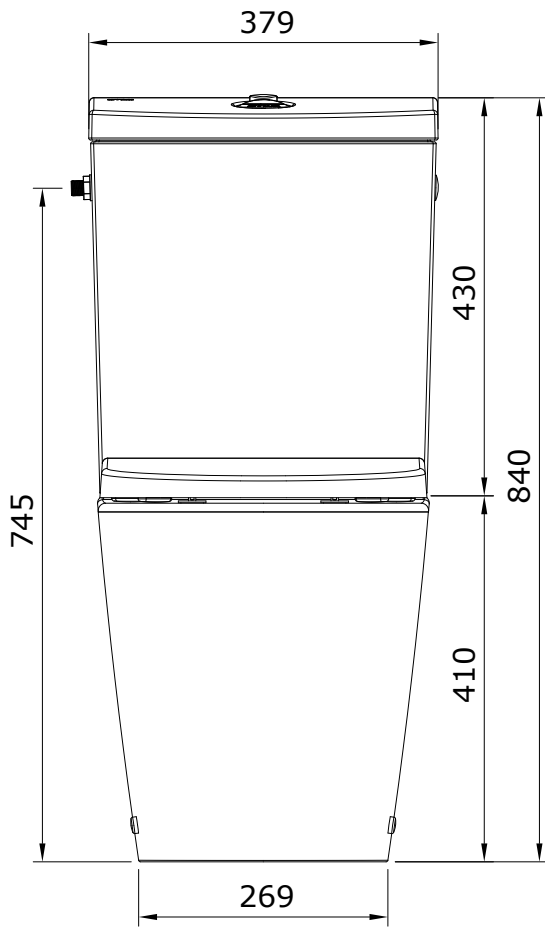

descrição: pack sanita compacta DP

description: pack HO close coupled toilet

description: pack cuvette au sol SH

descripción: pack inodoro cisterna baja SH

descrizione: pack vaso monoblocco P

Os produtos apresentados seguem especificações técnicas internas da Sanindusa. As dimensões das peças são meramente indicativas. Reservamos para nós o direito de fazer alterações técnicas que permitam melhorar a funcionalidade dos nossos produtos, sem aviso prévio.

The advertised products follow Sanindusa internal technical specifications. The product dimensions are merely indicative. Sanindusa retains for itself the right to perform technical changes that allow it to improve the functionality of Sanindusa products without prior notice.