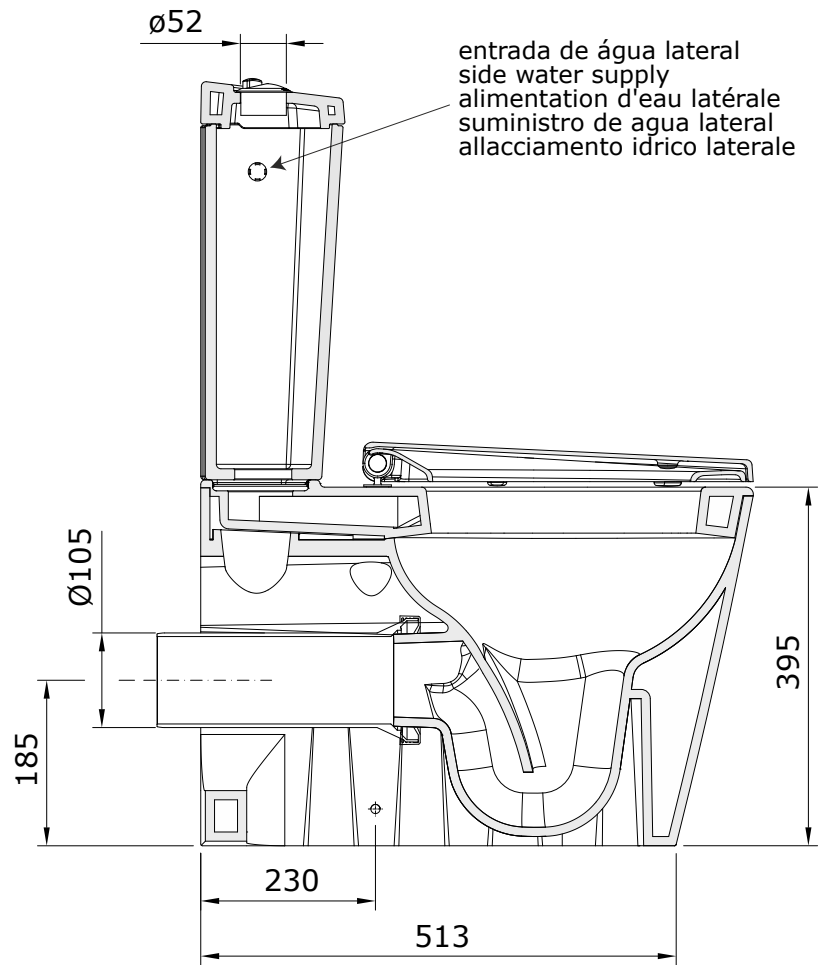

descrição: pack sanita compacta DP

description: pack HO close coupled toilet

description: pack cuvette au sol SH

descripción: pack inodoro cisterna baja SH

descrizione: pack vaso monoblocco P

Os produtos apresentados seguem especificações técnicas internas da Sanindusa. As dimensões das peças são meramente indicativas. Reservamos para nós o direito de fazer alterações técnicas que permitam melhorar a funcionalidade dos nossos produtos, sem aviso prévio.

The advertised products follow Sanindusa internal technical specifications. The product dimensions are merely indicative. Sanindusa retains for itself the right to perform technical changes that allow it to improve the functionality of Sanindusa products without prior notice.