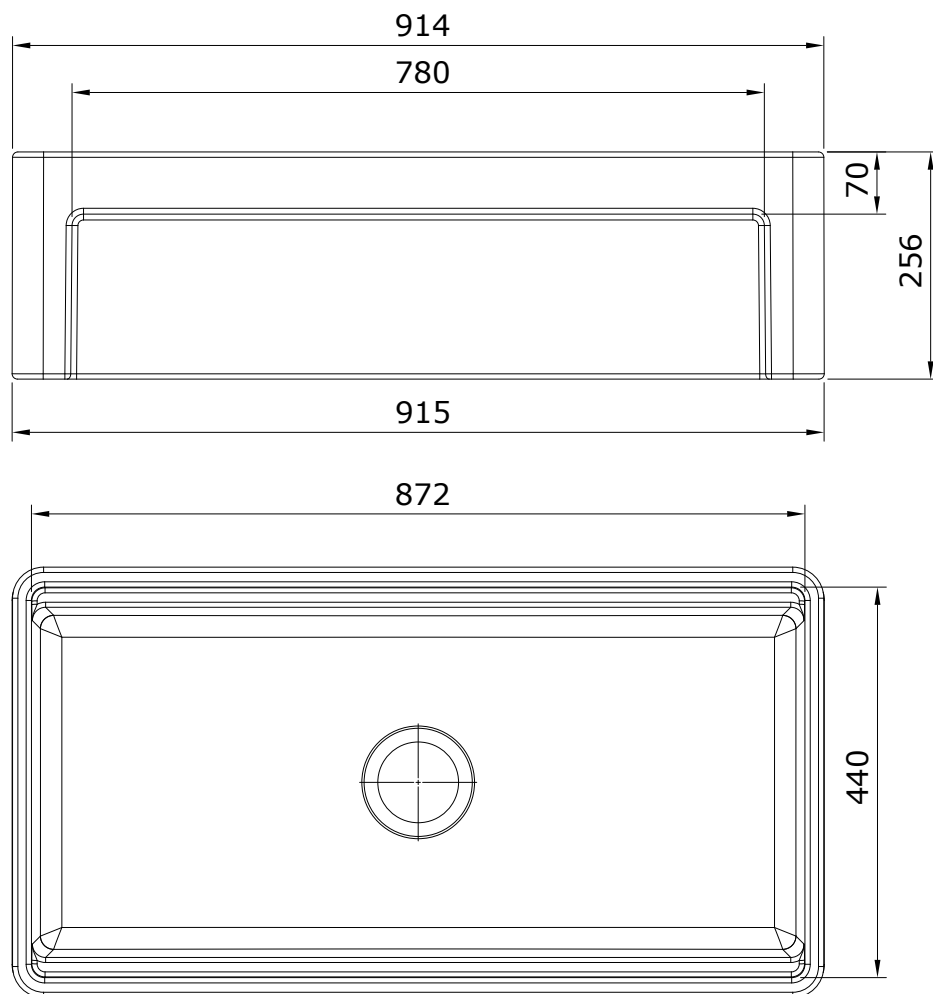

descrição: lava-louça de 1 cuba
description: 1-bowl kitchen sink
description: évier avec 1 cuve
descripción: fregadero 1 cubeta
descrizione: lavello da cucina 1 bacino

Os produtos apresentados seguem especificações técnicas internas da Sanindusa. As dimensões das peças são meramente indicativas. Reservamos para nós o direito de fazer alterações técnicas que permitam melhorar a funcionalidade dos nossos produtos, sem aviso prévio.