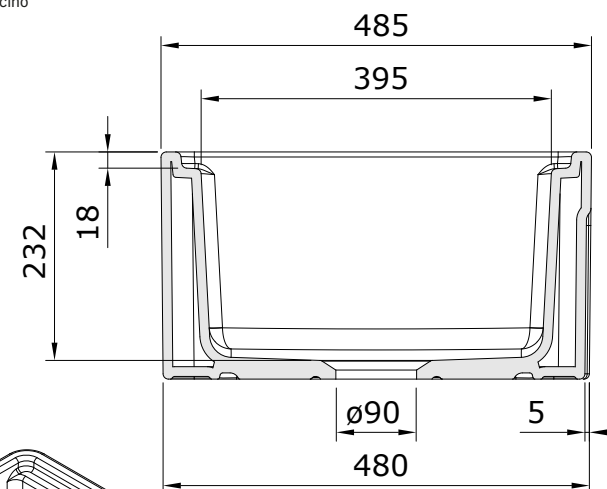

descrição: lava-louça de 1 cuba
description: 1-bowl kitchen sink
description: évier avec 1 cuve
descripción: fregadero 1 cubeta
descrizione: lavello da cucina 1 bacino

Os produtos apresentados seguem especificações técnicas internas da Sanindusa. As dimensões das peças são meramente indicativas. Reservamos para nós o direito de fazer alterações técnicas que permitam melhorar a funcionalidade dos nossos produtos, sem aviso prévio.

The advertised products follow Sanindusa internal technical specifications. The product dimensions are merely indicative. Sanindusa retains for itself the right to perform technical changes that allow it to improve the functionality of Sanindusa products without prior notice.