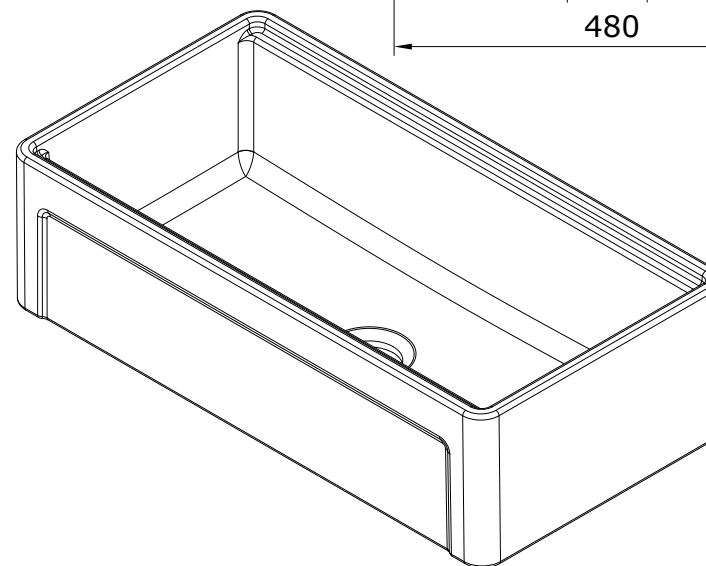

descrição: lava-louça de 1 cuba
description: 1-bowl kitchen sink
description: évier avec 1 cuve
descripción: fregadero 1 cubeta
descrizione: lavello da cucina 1 bacino

Os produtos apresentados seguem especificações técnicas internas da Sanindusa. As dimensões das peças são meramente indicativas. Reservamos para nós o direito de fazer alterações técnicas que permitam melhorar a funcionalidade dos nossos produtos, sem aviso prévio.