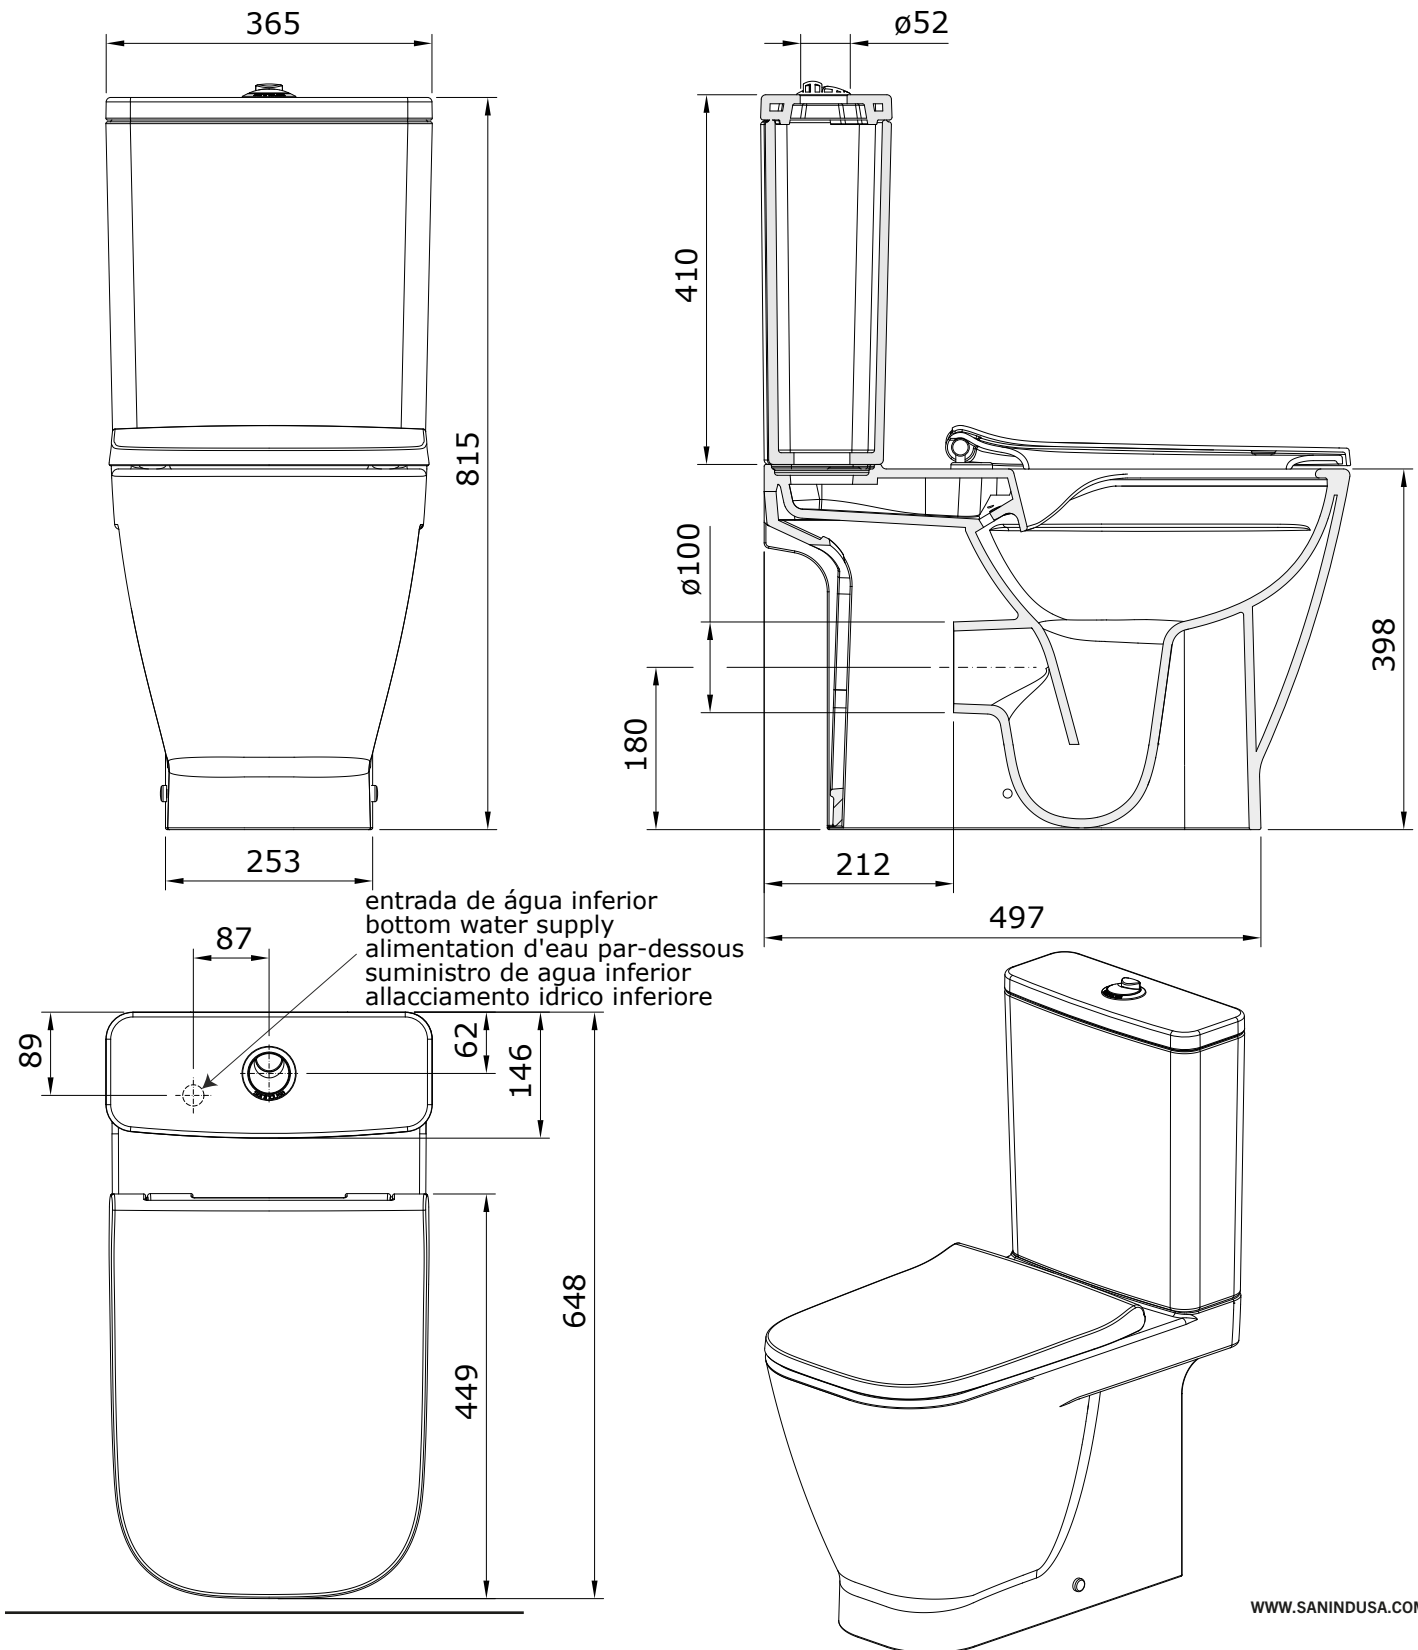

descrição: pack sanita compacta DP com rimflush e tampo
 description: HO close coupled toilet with rimflush and toilet seat
 description: pack cuvette au sol SH avec Rimflush et abattant
 descripción: pack inodoro cisterna baja SH con rimflush y tapa
 descrizione: pack vaso monoblocco P con rimflush e copriwater

WWW.SANINDUSA.COM

Os produtos apresentados seguem especificações técnicas internas da Sanindusa. As dimensões das peças são meramente indicativas. Reservamos para nós o direito de fazer alterações técnicas que permitam melhorar a funcionalidade dos nossos produtos, sem aviso prévio.