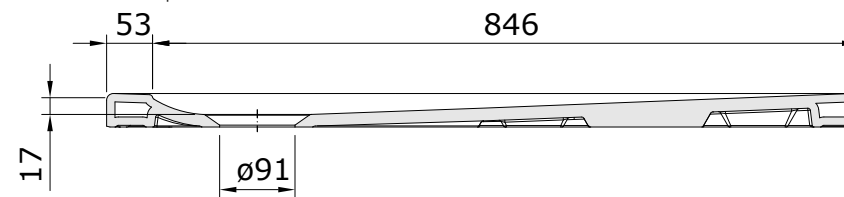

descrição: base de duche 90x90
 description: 90x90 shower tray
 description: receveur de douche 90x90
 descripción: plato de ducha 90x90
 descrizione: piatto doccia 90x90

Os produtos apresentados seguem especificações técnicas internas da Sanindusa. As dimensões das peças são meramente indicativas. Reservamos para nós o direito de fazer alterações técnicas que permitam melhorar a funcionalidade dos nossos produtos, sem aviso prévio.

The advertised products follow Sanindusa internal technical specifications. The product dimensions are merely indicative. Sanindusa retains for itself the right to perform technical changes that allow it to improve the functionality of Sanindusa products without prior notice.