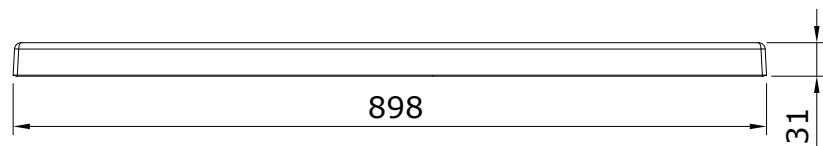

descrição: base de duche 90x90
 description: 90x90 shower tray
 description: receveur de douche 90x90
 descripción: plato de ducha 90x90
 descrizione: piatto doccia 90x90

Os produtos apresentados seguem especificações técnicas internas da Sanindusa. As dimensões das peças são meramente indicativas. Reservamos para nós o direito de fazer alterações técnicas que permitam melhorar a funcionalidade dos nossos produtos, sem aviso prévio.

The advertised products follow Sanindusa internal technical specifications. The product dimensions are merely indicative. Sanindusa retains for itself the right to perform technical changes that allow it to improve the functionality of Sanindusa products without prior notice.