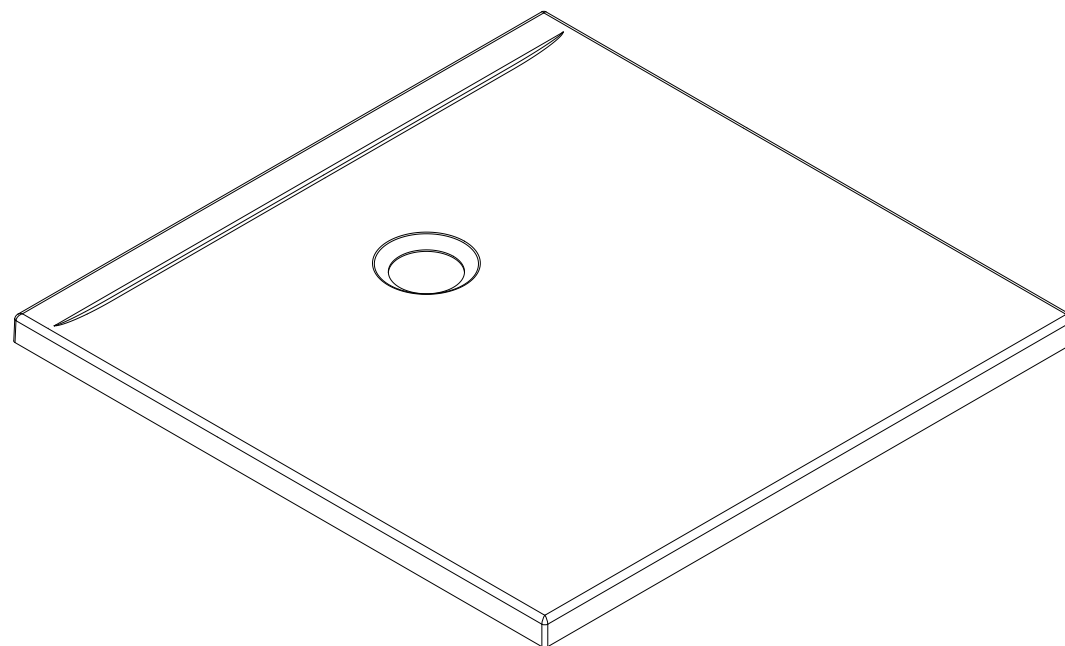

descrição: base de duche 90x90
 description: 90x90 shower tray
 description: receveur de douche 90x90
 descripción: plato de ducha 90x90
 descrizione: piatto doccia 90x90

Os produtos apresentados seguem especificações técnicas internas da Sanindusa. As dimensões das peças são meramente indicativas. Reservamos para nós o direito de fazer alterações técnicas que permitam melhorar a funcionalidade dos nossos produtos, sem aviso prévio.