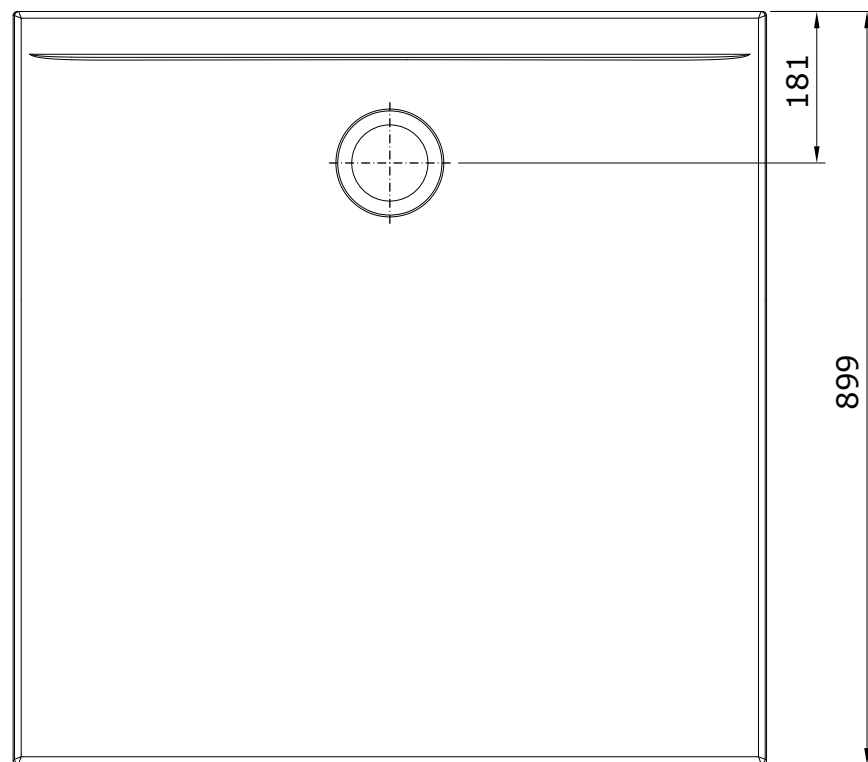

descrição: base de duche 90x90
 description: 90x90 shower tray
 description: receveur de douche 90x90
 descripción: plato de ducha 90x90
 descrizione: piatto doccia 90x90

Os produtos apresentados seguem especificações técnicas internas da Sanindusa. As dimensões das peças são meramente indicativas. Reservamos para nós o direito de fazer alterações técnicas que permitam melhorar a funcionalidade dos nossos produtos, sem aviso prévio.