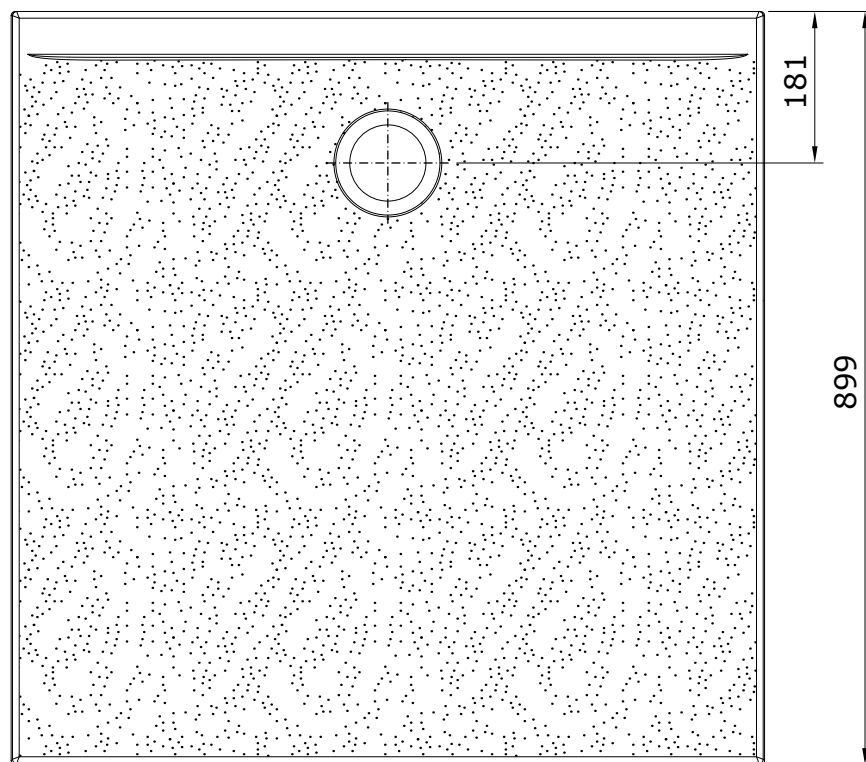

descrição: base de duche 90x90 com antiderrapante
description: 90x90 anti-slip shower tray
description: receveur de douche 90x90 antidérapant
descripción: plato de ducha 90x90 antideslizante
descrizione: piatto doccia 90x90 antiscivolo