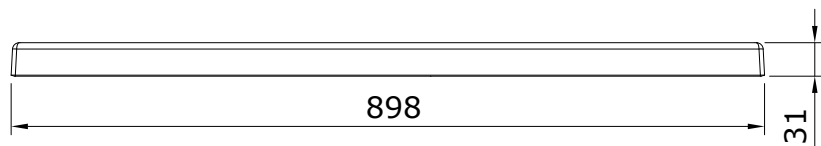

descrição: base de duche 90x90 com antiderrapante
description: 90x90 anti-slip shower tray
description: receveur de douche 90x90 antidérapant
descripción: plato de ducha 90x90 antideslizante
descrizione: piatto doccia 90x90 antiscivolo

Os produtos apresentados seguem especificações técnicas internas da Sanindusa. As dimensões das peças são meramente indicativas. Reservamos para nós o direito de fazer alterações técnicas que permitam melhorar a funcionalidade dos nossos produtos, sem aviso prévio.