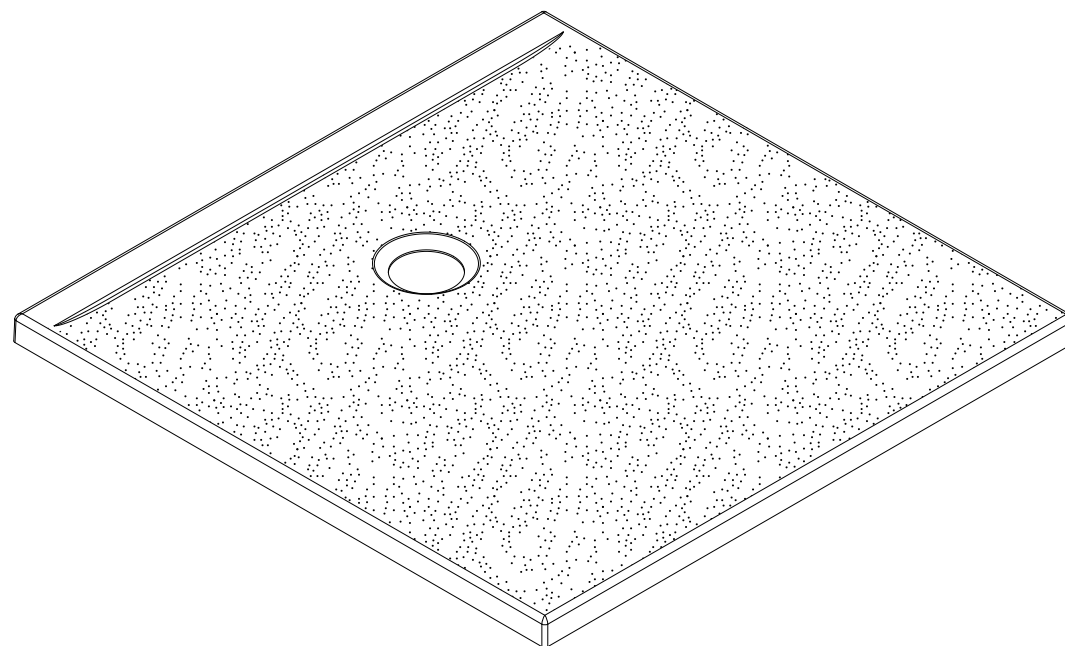

descrição: base de duche 90x90 com antiderrapante
description: 90x90 anti-slip shower tray
description: receveur de douche 90x90 antidérapant
descripción: plato de ducha 90x90 antideslizante
descrizione: piatto doccia 90x90 antiscivolo