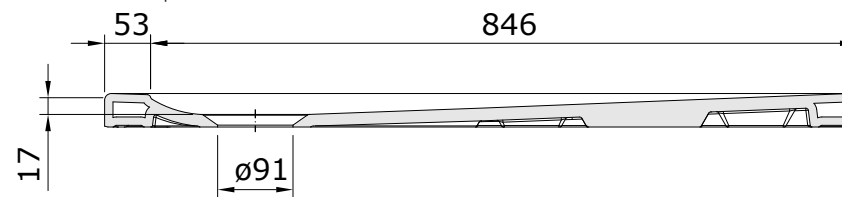

descrição: base de duche 90x90 com antiderrapante
description: 90x90 anti-slip shower tray
description: receveur de douche 90x90 antidérapant
descripción: plato de ducha 90x90 antideslizante
descrizione: piatto doccia 90x90 antiscivolo

Os produtos apresentados seguem especificações técnicas internas da Sanindusa. As dimensões das peças são meramente indicativas. Reservamos para nós o direito de fazer alterações técnicas que permitam melhorar a funcionalidade dos nossos produtos, sem aviso prévio.