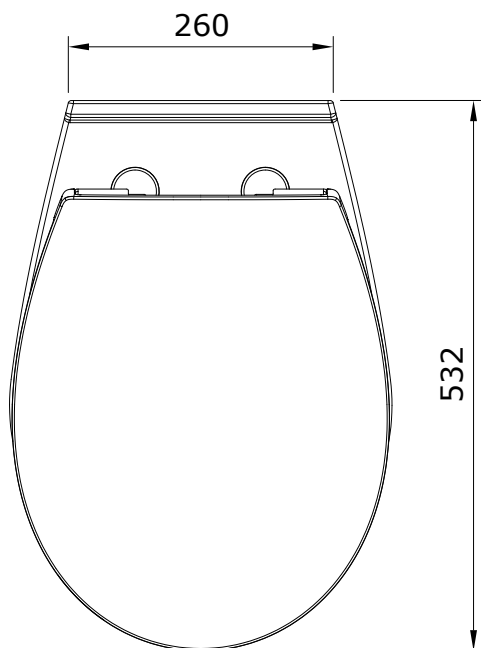

descrição: pack sanita suspensa rimflush com tampo slim
 description: pack wall mounted rimflush toilet with slim toilet seat
 description: pack cuvette suspendue rimflush avec abattant slim
 descripción: pack inodoro suspendido rimflush con tapa slim
 descrizione: pack vaso sospeso rimflush con copriwater slim

Os produtos apresentados seguem especificações técnicas internas da Sanindusa. As dimensões das peças são meramente indicativas. Reservamos para nós o direito de fazer alterações técnicas que permitam melhorar a funcionalidade dos nossos produtos, sem aviso prévio.