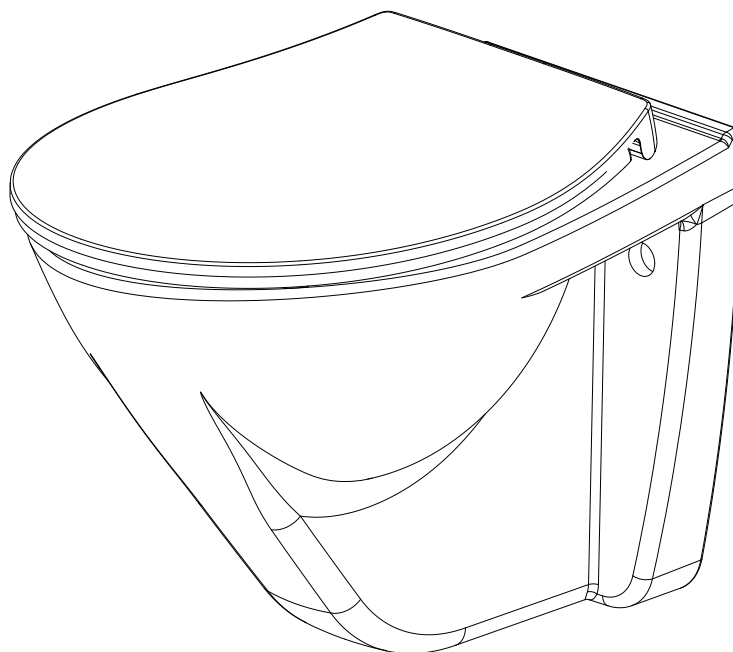

descrição: pack sanita suspensa rimflush com tampo slim
 description: pack wall mounted rimflush toilet with slim toilet seat
 description: pack cuvette suspendue rimflush avec abattant slim
 descripción: pack inodoro suspendido rimflush con tapa slim
 descrizione: pack vaso sospeso rimflush con copriwater slim