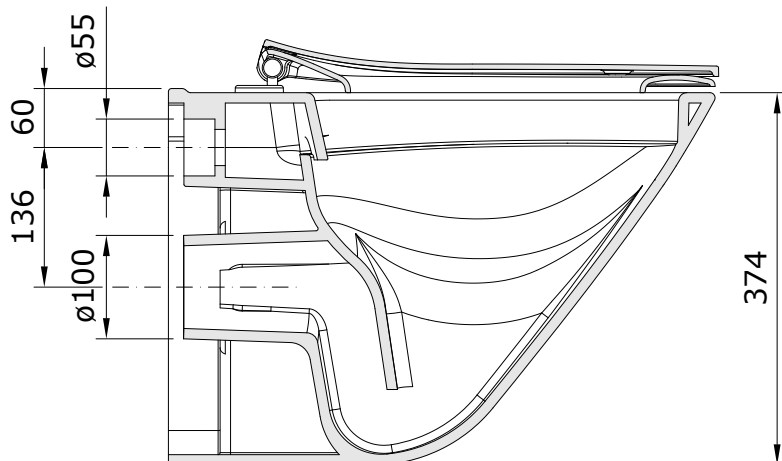

descrição: pack sanita suspensa rimflush com tampo slim
 description: pack wall mounted rimflush toilet with slim toilet seat
 description: pack cuvette suspendue rimflush avec abattant slim
 descripción: pack inodoro suspendido rimflush con tapa slim
 descrizione: pack vaso sospeso rimflush con copriwater slim

Os produtos apresentados seguem especificações técnicas internas da Sanindusa. As dimensões das peças são meramente indicativas. Reservamos para nós o direito de fazer alterações técnicas que permitam melhorar a funcionalidade dos nossos produtos, sem aviso prévio.