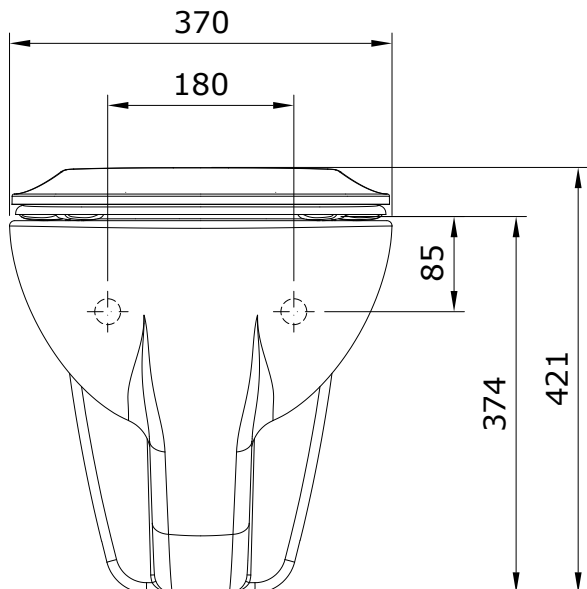

descrição: pack sanita suspensa rimflush com tampo slim
 description: pack wall mounted rimflush toilet with slim toilet seat
 description: pack cuvette suspendue rimflush avec abattant slim
 descripción: pack inodoro suspendido rimflush con tapa slim
 descrizione: pack vaso sospeso rimflush con copriwater slim

Os produtos apresentados seguem especificações técnicas internas da Sanindusa. As dimensões das peças são meramente indicativas. Reservamos para nós o direito de fazer alterações técnicas que permitam melhorar a funcionalidade dos nossos produtos, sem aviso prévio.