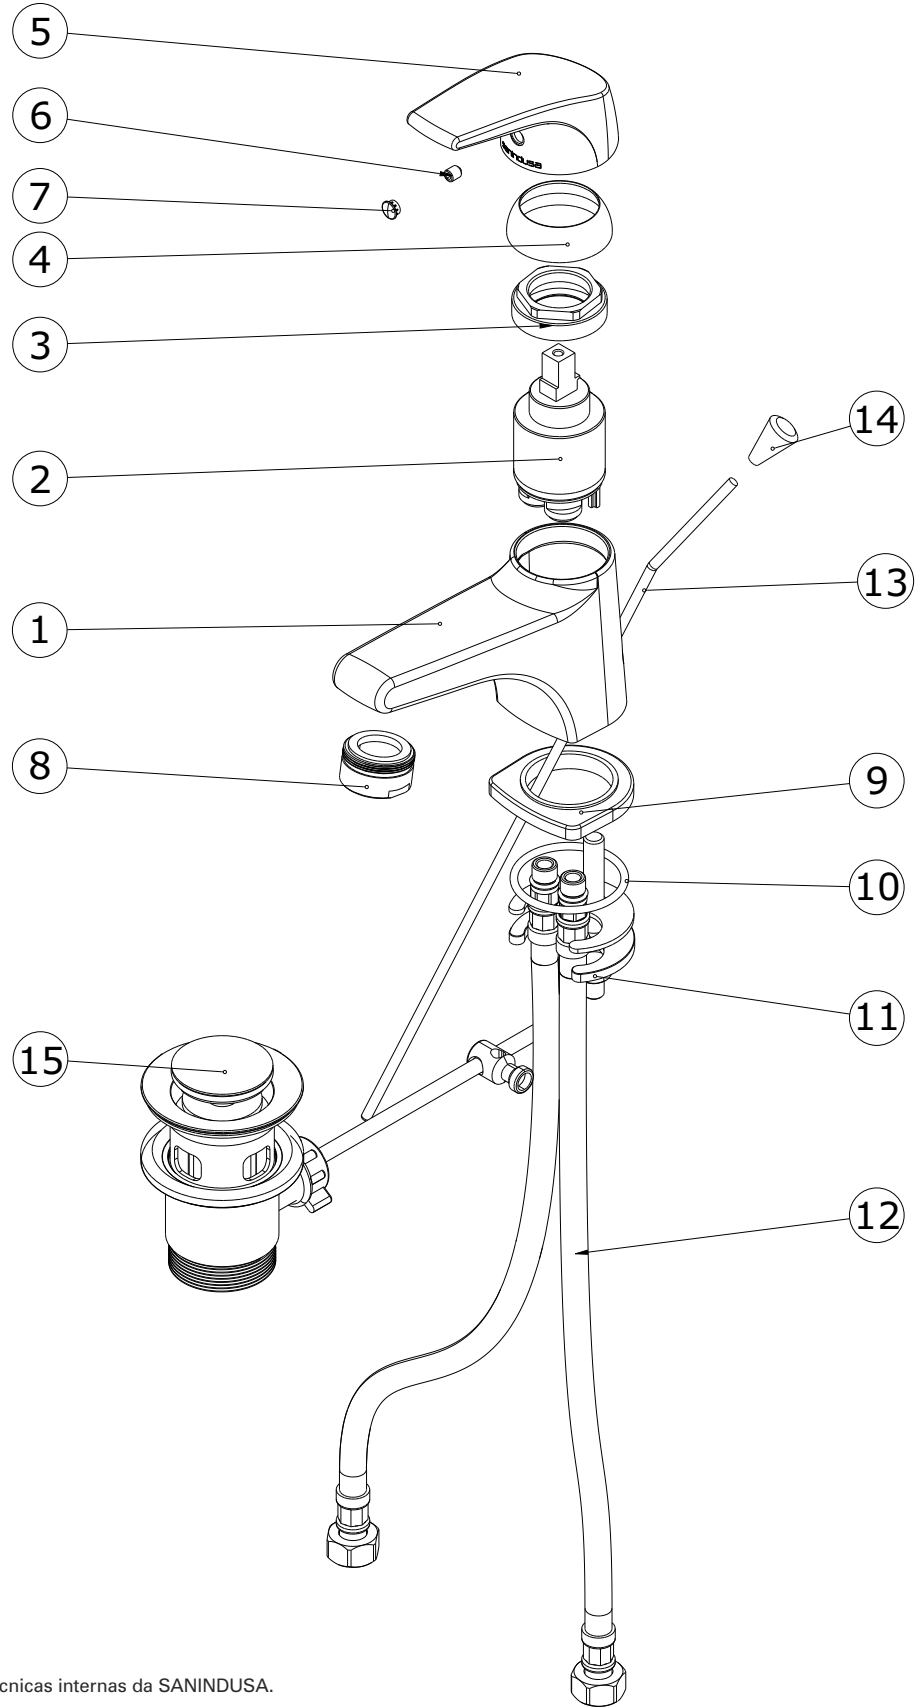

Easy
 cod.: 5360352NF
 ver.: 01

descrição: misturadora de lavatório c/ vda lateral em ABS **sanindusa**[®]
 description: basin mixer with side-mounted pull rod for pop-up waste in ABS
 description: mitigeur de lavabo avec tirette latérale pour vidage automatique en ABS

Nº	Descrição
1	Peça Fundição Lavatório Cr.
2	Cartucho ø35 C3 ECO STOP
3	Porca M37x1.5 Latão
4	Cobre Cartucho F37x1.5 Cr.
5	Manípulo Cr.
6	Perno Sext Interior M 5x6
7	Tampa Bicolor
8	Aerador D24x1 Cr.
9	Espelho Base Zamac Cr.
10	O'ring NBR70 40x3
11	Fixação
12	Flexível malh Inox M10x1-3/8 L 350
13	Vareta ø4x360 Latão Cr.
14	Pomo Vareta Latão Cr.
15	Valvula VDA em ABS Cr.