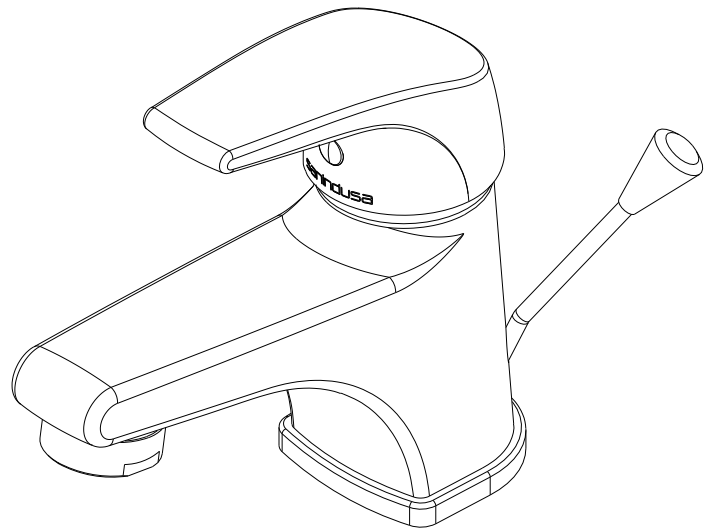

Easy
 cod.: 5360352NF
 ver.: 01

descrição: misturadora de lavatório c/ vda lateral em ABS **sanindusa**[®]
 description: basin mixer with side-mounted pull rod for pop-up waste in ABS
 description: mitigeur de lavabo avec tirette latérale pour vidage automatique en ABS

Os produtos apresentados seguem especificações técnicas internas da SANINDUSA.
As dimensões são meramente indicativas.

Reservamos o direito de fazer alterações técnicas que permitam melhorar a funcionalidade dos nossos produtos, sem aviso prévio.