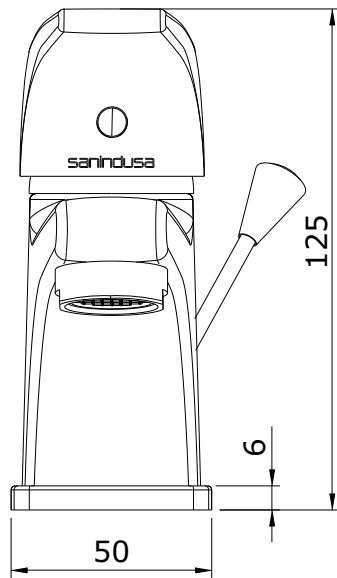

Easy
 cod.: 5360352NF
 ver.: 01

descrição: misturadora de lavatório c/ vda lateral em ABS **sanindusa**[®]
 description: basin mixer with side-mounted pull rod for pop-up waste in ABS
 description: mitigeur de lavabo avec tirette latérale pour vidage automatique en ABS

Os produtos apresentados seguem especificações técnicas internas da SANINDUSA.
As dimensões são meramente indicativas.

Reservamos o direito de fazer alterações técnicas que permitam melhorar a funcionalidade dos nossos produtos, sem aviso prévio.

Nº	Descrição
1	Peça Fundição Lavatório Cr.
2	Cartucho ø35 C3 ECO STOP
3	Porca M37x1.5 Latão
4	Cobre Cartucho F37x1.5 Cr.
5	Manípulo Cr.
6	Perno Sext Interior M 5x6
7	Tampa Bicolor
8	Aerador D24x1 Cr.
9	Espelho Base Zamac Cr.
10	O'ring NBR70 40x3
11	Fixação
12	Flexível malh Inox M10x1-3/8 L 350
13	Vareta ø4x360 Latão Cr.
14	Pomo Vareta Latão Cr.
15	Valvula VDA em ABS Cr.