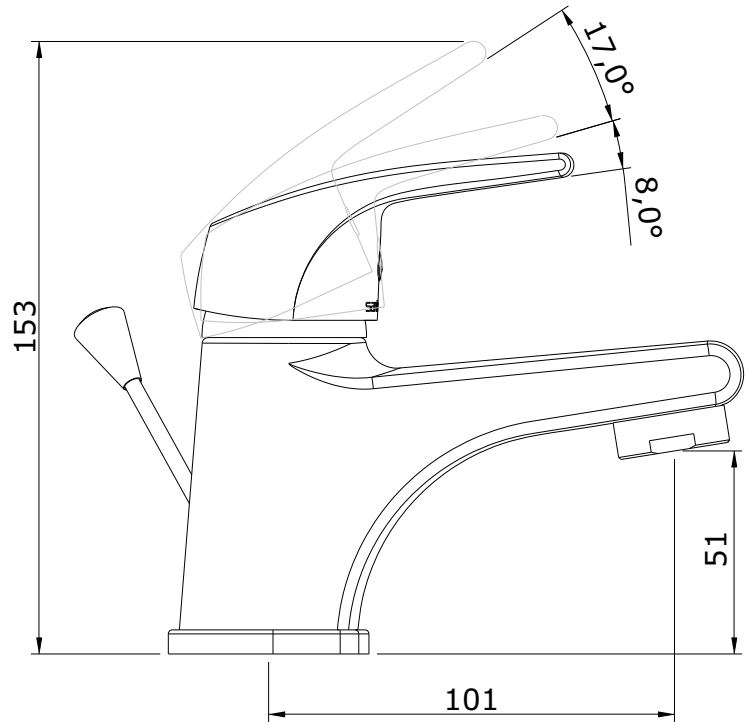

Easy
 cod.: 5360352NF
 ver.: 01

descrição: misturadora de lavatório c/ vda lateral em ABS **sanindusa**[®]
 description: basin mixer with side-mounted pull rod for pop-up waste in ABS
 description: mitigeur de lavabo avec tirette latérale pour vidage automatique en ABS

Os produtos apresentados seguem especificações técnicas internas da SANINDUSA.
As dimensões são meramente indicativas.

Reservamos o direito de fazer alterações técnicas que permitam melhorar a funcionalidade dos nossos produtos, sem aviso prévio.

Nº	Descrição
1	Peça Fundição Lavatório Cr.
2	Cartucho ø35 C3 ECO STOP
3	Porca M37x1.5 Latão
4	Cobre Cartucho F37x1.5 Cr.
5	Manípulo Cr.
6	Perno Sext Interior M 5x6
7	Tampa Bicolor
8	Aerador D24x1 Cr.
9	Espelho Base Zamac Cr.
10	O'ring NBR70 40x3
11	Fixação
12	Flexível malh Inox M10x1-3/8 L 350
13	Vareta ø4x360 Latão Cr.
14	Pomo Vareta Latão Cr.
15	Valvula VDA em ABS Cr.