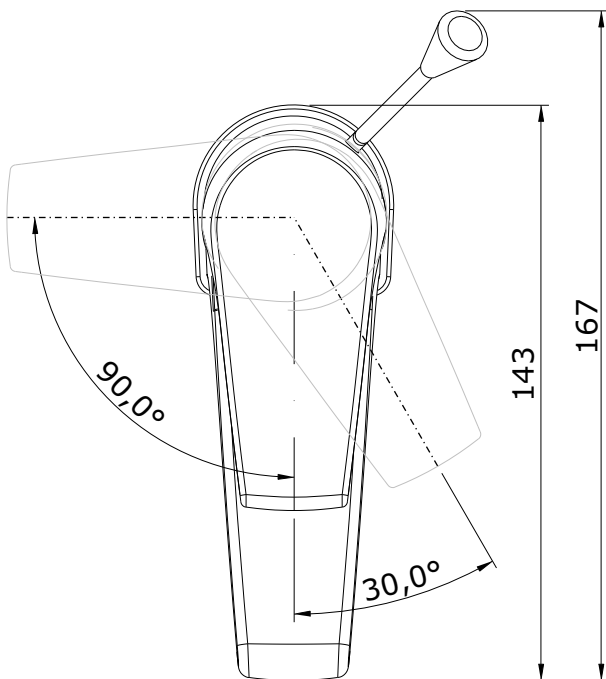

Easy
 cod.: 5360352NF
 ver.: 01

descrição: misturadora de lavatório c/ vda lateral em ABS **sanindusa**[®]
 description: basin mixer with side-mounted pull rod for pop-up waste in ABS
 description: mitigeur de lavabo avec tirette latérale pour vidage automatique en ABS

Os produtos apresentados seguem especificações técnicas internas da SANINDUSA.
As dimensões são meramente indicativas.

Reservamos o direito de fazer alterações técnicas que permitam melhorar a funcionalidade dos nossos produtos, sem aviso prévio.

Nº	Descrição
1	Peça Fundição Lavatório Cr.
2	Cartucho ø35 C3 ECO STOP
3	Porca M37x1.5 Latão
4	Cobre Cartucho F37x1.5 Cr.
5	Manípulo Cr.
6	Perno Sext Interior M 5x6
7	Tampa Bicolor
8	Aerador D24x1 Cr.
9	Espelho Base Zamac Cr.
10	O'ring NBR70 40x3
11	Fixação
12	Flexível malh Inox M10x1-3/8 L 350
13	Vareta ø4x360 Latão Cr.
14	Pomo Vareta Latão Cr.
15	Valvula VDA em ABS Cr.