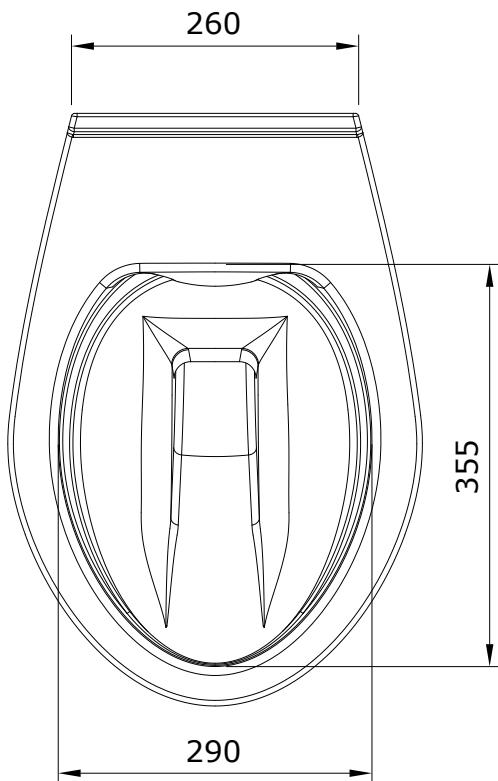

descrição: Sanita suspensa 52 com Rimflush sem furos para tampo
 description: 52 wall hung toilet with Rimflush without holes for lid
 description: Cuvette suspendue 52 avec Rimflush sans percement pour abattant
 descripción: Inodoro suspendido 52 con Rimflush sin furos para tapa
 descrizione: Vaso sospeso 52 con Rimflush senza fori per il copriwater

Os produtos apresentados seguem especificações técnicas internas da Sanindusa. As dimensões das peças são meramente indicativas. Reservamos para nós o direito de fazer alterações técnicas que permitam melhorar a funcionalidade dos nossos produtos, sem aviso prévio.