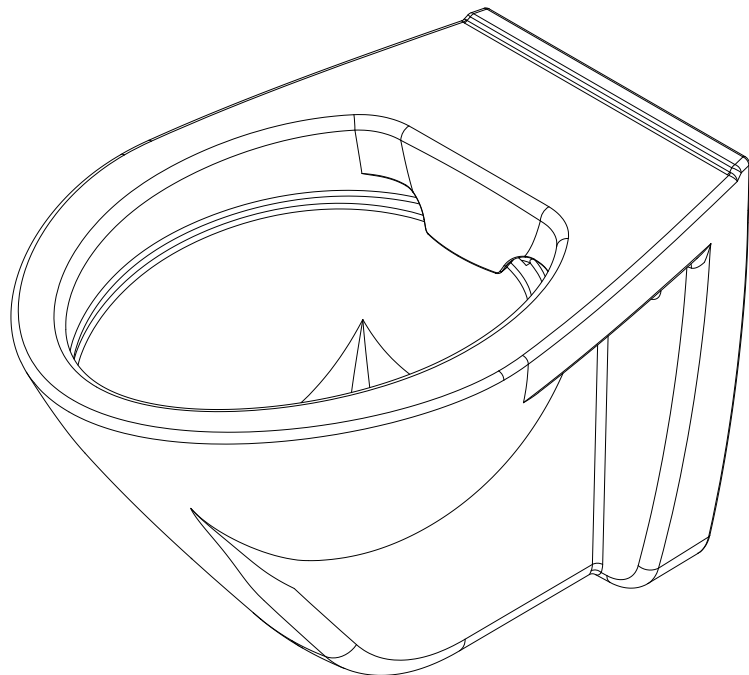

descrição: Sanita suspensa 52 com Rimflush sem furos para tampo
 description: 52 wall hung toilet with Rimflush without holes for lid
 description: Cuvette suspendue 52 avec Rimflush sans percement pour abattant
 descripción: Inodoro suspendido 52 con Rimflush sin furos para tapa
 descrizione: Vaso sospeso 52 con Rimflush senza fori per il copriwater

Os produtos apresentados seguem especificações técnicas internas da Sanindusa. As dimensões das peças são meramente indicativas. Reservamos para nós o direito de fazer alterações técnicas que permitam melhorar a funcionalidade dos nossos produtos, sem aviso prévio.