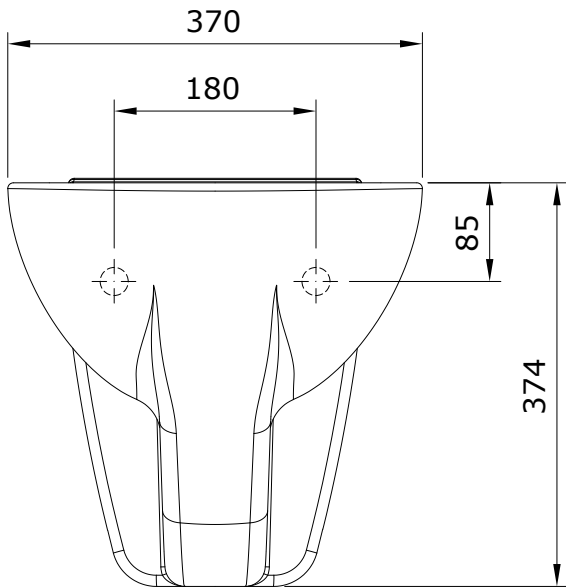

descrição: Sanita suspensa 52 com Rimflush sem furos para tampo
 description: 52 wall hung toilet with Rimflush without holes for lid
 description: Cuvette suspendue 52 avec Rimflush sans percement pour abattant
 descripción: Inodoro suspendido 52 con Rimflush sin furos para tapa
 descrizione: Vaso sospeso 52 con Rimflush senza fori per il copriwater

Os produtos apresentados seguem especificações técnicas internas da Sanindusa. As dimensões das peças são meramente indicativas. Reservamos para nós o direito de fazer alterações técnicas que permitam melhorar a funcionalidade dos nossos produtos, sem aviso prévio.