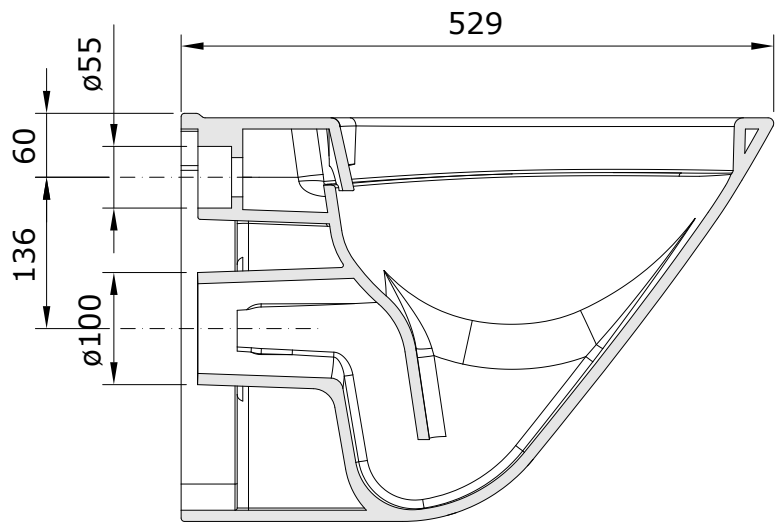

descrição: Sanita suspensa 52 com Rimflush sem furos para tampo
 description: 52 wall hung toilet with Rimflush without holes for lid
 description: Cuvette suspendue 52 avec Rimflush sans percement pour abattant
 descripción: Inodoro suspendido 52 con Rimflush sin furos para tapa
 descrizione: Vaso sospeso 52 con Rimflush senza fori per il copriwater

Os produtos apresentados seguem especificações técnicas internas da Sanindusa. As dimensões das peças são meramente indicativas. Reservamos para nós o direito de fazer alterações técnicas que permitam melhorar a funcionalidade dos nossos produtos, sem aviso prévio.