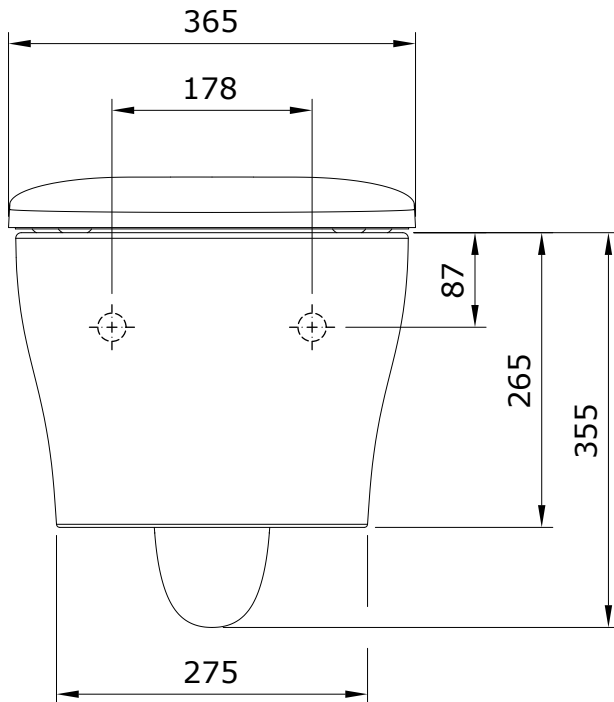

descrição: pack sanita suspensa rimflush
 description: rimflush wall mounted toilet pack
 description: pack cuvette suspendue rimflush
 descripción: pack inodoro suspendido rimflush
 descrizione: pack vaso sospeso rimflush