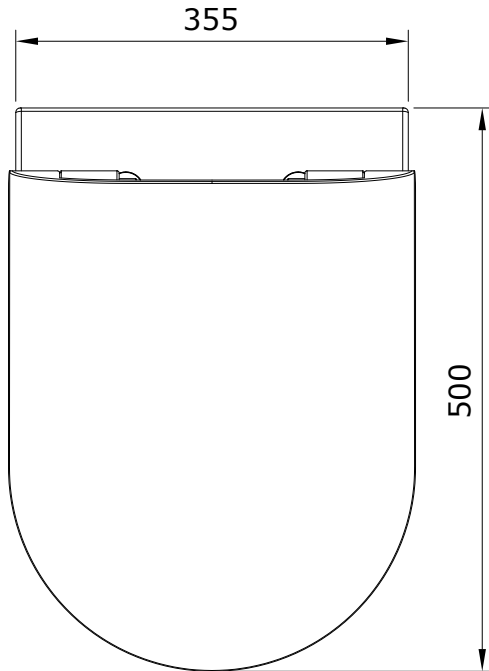

descrição: pack sanita suspensa rimflush
 description: rimflush wall mounted toilet pack
 description: pack cuvette suspendue rimflush
 descripción: pack inodoro suspendido rimflush
 descrizione: pack vaso sospeso rimflush