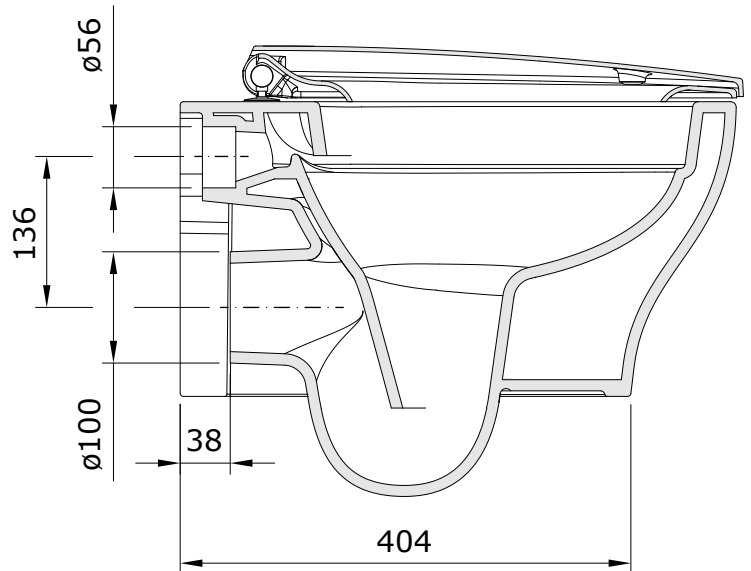

descrição: pack sanita suspensa rimflush
 description: rimflush wall mounted toilet pack
 description: pack cuvette suspendue rimflush
 descripción: pack inodoro suspendido rimflush
 descrizione: pack vaso sospeso rimflush

Os produtos apresentados seguem especificações técnicas internas da Sanindusa. As dimensões das peças são meramente indicativas. Reservamos para nós o direito de fazer alterações técnicas que permitam melhorar a funcionalidade dos nossos produtos, sem aviso prévio.