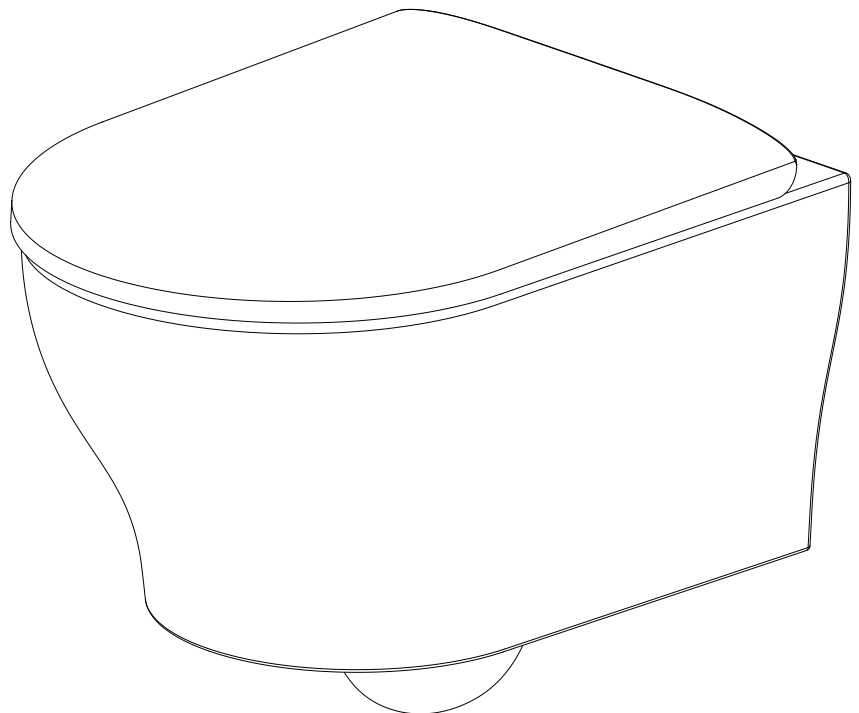

descrição: pack sanita suspensa rimflush
 description: rimflush wall mounted toilet pack
 description: pack cuvette suspendue rimflush
 descripción: pack inodoro suspendido rimflush
 descrizione: pack vaso sospeso rimflush