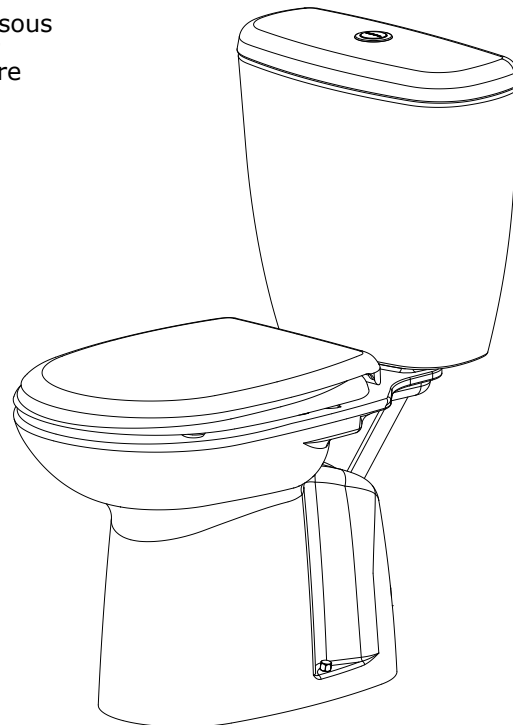

descrição: Pack sanita compacta D/C  
 description: VO close coupled toilet pack  
 description: Pack cuvette au sol SV  
 descripción: Pack inodoro cisterna baja SV  
 descrizione: Pack vaso monoblocco ST