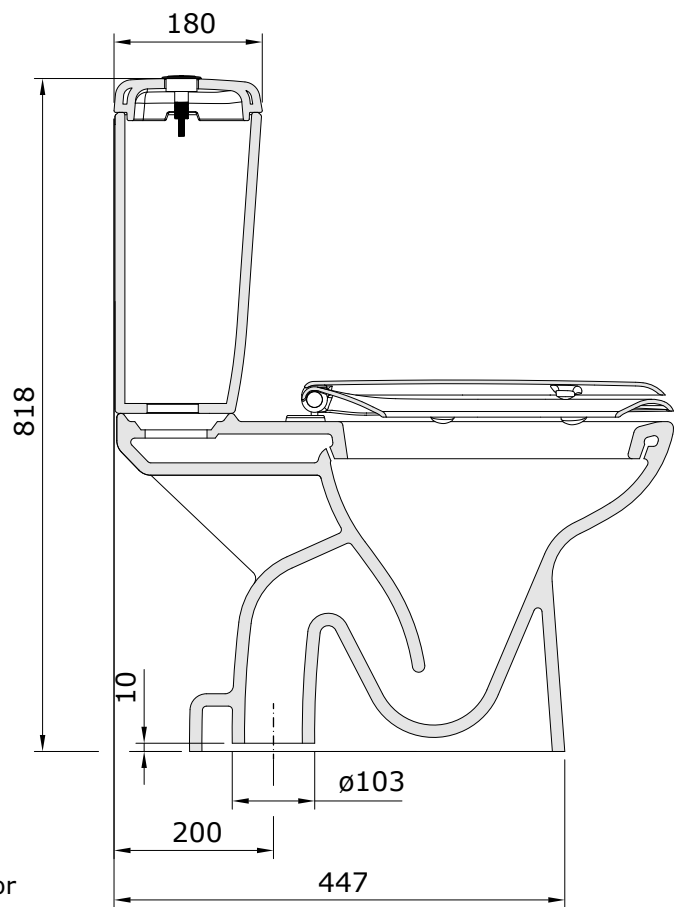

descrição: Pack sanita compacta D/C  
 description: VO close coupled toilet pack  
 description: Pack cuvette au sol SV  
 descripción: Pack inodoro cisterna baja SV  
 descrizione: Pack vaso monoblocco ST

[WWW.SANINDUSA.COM](http://WWW.SANINDUSA.COM)

Os produtos apresentados seguem especificações técnicas internas da Sanindusa. As dimensões das peças são meramente indicativas. Reservamos para nós o direito de fazer alterações técnicas que permitam melhorar a funcionalidade dos nossos produtos, sem aviso prévio.