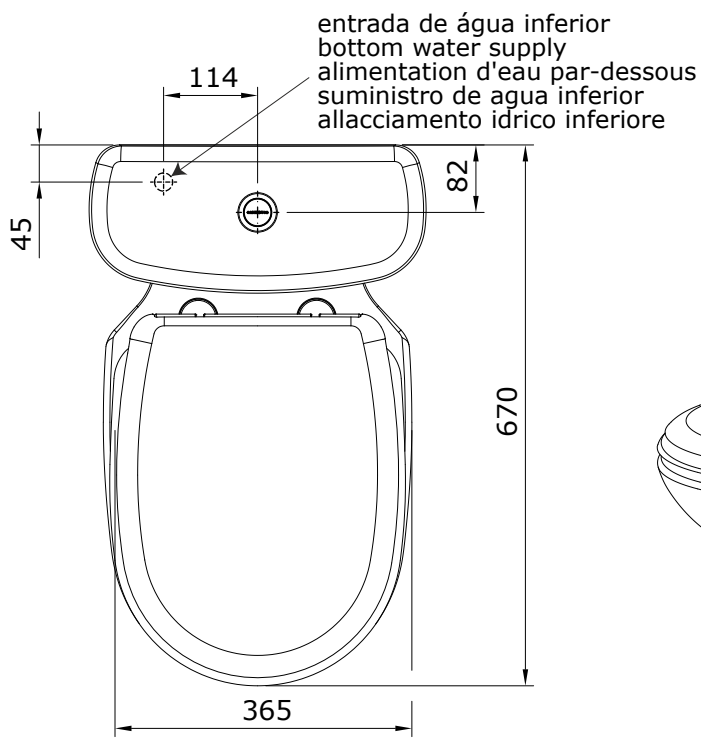

descrição: Pack sanita compacta D/C  
 description: VO close coupled toilet pack  
 description: Pack cuvette au sol SV  
 descripción: Pack inodoro cisterna baja SV  
 descrizione: Pack vaso monoblocco ST

[WWW.SANINDUSA.COM](http://WWW.SANINDUSA.COM)

Os produtos apresentados seguem especificações técnicas internas da Sanindusa. As dimensões das peças são meramente indicativas. Reservamos para nós o direito de fazer alterações técnicas que permitam melhorar a funcionalidade dos nossos produtos, sem aviso prévio.

The advertised products follow Sanindusa internal technical specifications. The product dimensions are merely indicative. Sanindusa retains for itself the right to perform technical changes that allow it to improve the functionality of Sanindusa products without prior notice.