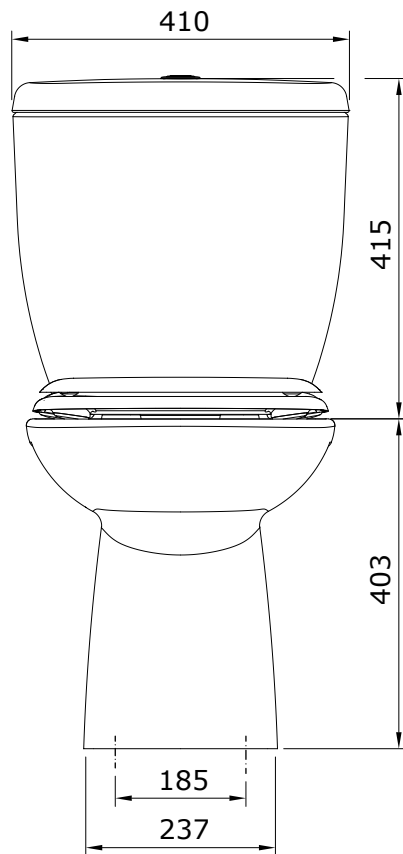

descrição: Pack sanita compacta D/C  
 description: VO close coupled toilet pack  
 description: Pack cuvette au sol SV  
 descripción: Pack inodoro cisterna baja SV  
 descrizione: Pack vaso monoblocco ST

[WWW.SANINDUSA.COM](http://WWW.SANINDUSA.COM)

Os produtos apresentados seguem especificações técnicas internas da Sanindusa. As dimensões das peças são meramente indicativas. Reservamos para nós o direito de fazer alterações técnicas que permitam melhorar a funcionalidade dos nossos produtos, sem aviso prévio.