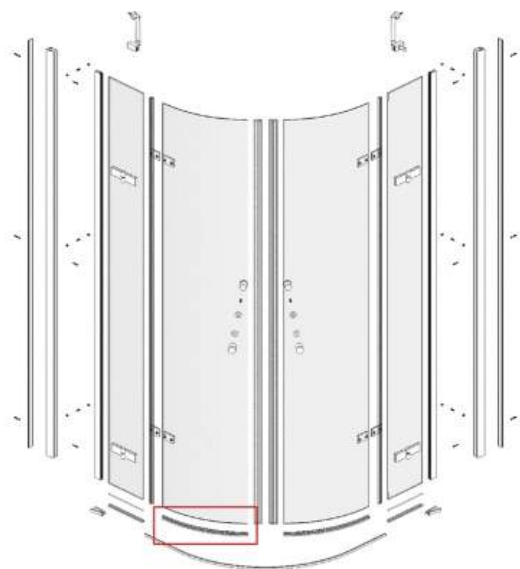

Conjunto de Borrachas para Aresta 80 e 90 Esquerda e Elsy - N/A

Réf. 8A03101000

Código EAN. 5604815460742

Informations Techniques

Poids: 0.20 kg

Collection: Componentes, Elsy, Aresta

Type de produit: Cabines de douche