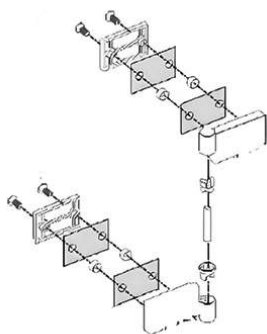

Dobradiça Esquerda para Divisória Cristal - Blanc

Discontinué

Réf. 8A03001000

Código EAN. 5604815459524

Description

Produit discontinué - disponible jusqu'à épuisement des stocks.

Caractéristiques

- Pièce détachée pour cabine de douche

Informations Techniques

Poids: 0.60 kg

Collection: [Componentes_Cristal](#)

Type de produit: Cabines de douche

Variations

Chrome (Discontinué)

-

Réf. 8A03001011