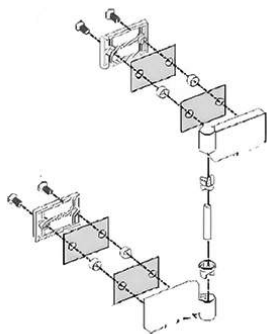

## Dobradiça direita para divisória Cristal - Blanc

Discontinué

Réf. 8A03000000

Código EAN. 5604815459517

## Caractéristiques

- Pièce détachée pour cabine de douche