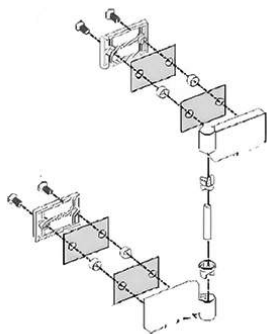

Dobradiça direita para divisória Cristal - Blanc

Discontinué

Réf. 8A03000000

Código EAN. 5604815459517

Description

Produit discontinué - disponible jusqu'à épuisement des stocks.

Informations Techniques

Poids: 0.60 kg

Collection: [Componentes, Cristal](#)

Type de produit: Cabines de douche

Caractéristiques

- Pièce détachée pour cabine de douche

Variations

Chrome (Discontinué)

-

Réf. 8A03000011

Código EAN. -

Poids: 0.60 kg