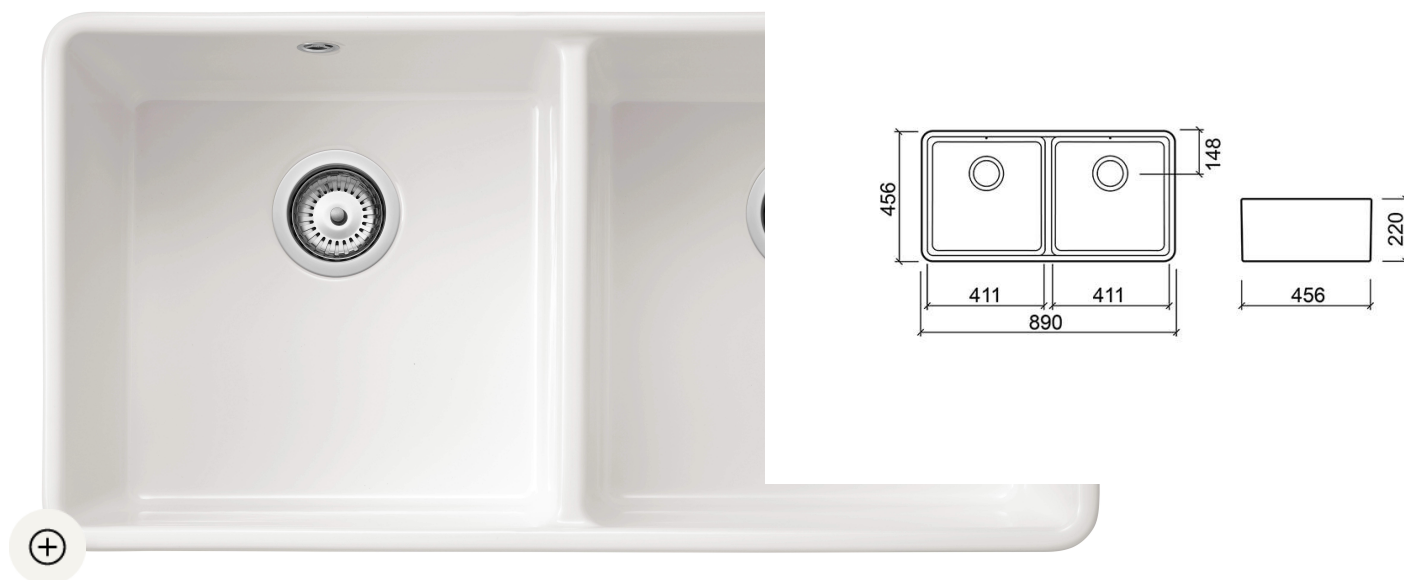

Lava-louça Farmhouse XL 2 cubas com válvula - Blanc

Réf. 740200V

Código EAN. 5604815331738

Informations Techniques

Longueur: 890 mm

Largeur: 456 mm

Hauteur: 220 mm

Poids: 38.00 kg

Collection: Farmhouse

Type de produit: Éviers

Matériel: Céramique

Type d'installation: Poser; Evier à poser sous plan

Caractéristiques

- Siphon non inclus
- Bonde Ø90 incluse

Downloads

Manuels de nettoyage