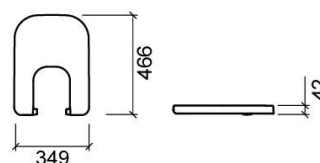

# Abattant pour bidet Look avec systèmes Clipoff et Slowclose - Blanc

Réf. 2344100

Código EAN. 5604815907445

## Informations Techniques

Longueur: 466 mm

Largeur: 349 mm

Hauteur: 42 mm

Poids: 1.7 kg

Collection: [Look](#)

Type de produit: Abattants

Matériel: Duroplast

## Caractéristiques

- Avec système Clipoff
- Avec système Slowclose
- Charnière en acier inox
- Charnière incluse
- Avec protection antibactérienne

Variations

---

Pergamon (Discontinué)

466x349x42 mm

Réf. 2344105