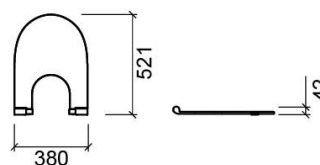

## Informations Techniques

Longueur: 521 mm

Largeur: 380 mm

Hauteur: 42 mm

Poids: 1.36 kg

Collection: Sanlife

Type de produit: Abattants

Matériel: Duroplast