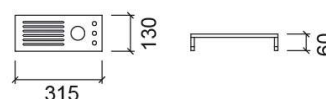

Accessoire Comby avec trou pour gobelet - Noyer

Réf. 6A860635

Código EAN. 5604815803648

Informations Techniques

Longueur: 315 mm

Largeur: 130 mm

Hauteur: 60 mm

Poids: 0.50 kg

Collection: [Comby, Complementos](#)

Type de produit: Vasques

Matériel: Contreplaqué bouleau de 12mm

Caractéristiques

- Accessoire avec trou pour gobelet et trous pour brosse à dents

Downloads

Dessins Techniques