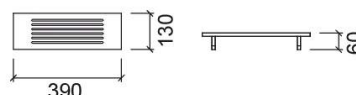

## Informations Techniques

Longueur: 390 mm

Largeur: 130 mm

Hauteur: 60 mm

Poids: 0.60 kg

Collection: [Comby, Complementos](#)

Type de produit: Vasques

Matériel: Contreplaqué bouleau de 12mm