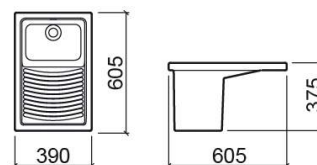

Bac à laver Riba - Blanc

Réf. 108600004

Código EAN. 5604815103953

Description

Bac à laver Riba 75cm

Caractéristiques

- Sans trop plein

Informations Techniques

Longueur: 390 mm

Largeur: 605 mm

Hauteur: 375 mm

Poids: 22 kg

Collection: [Riba](#)

Type de produit: Autres pièces céramiques

Style: Traditionnel

Matériel: Céramique

Type d'installation: Encastrer

Variations

Blanc

745x640x365 mm

Réf. 108630004

Código EAN. 5604815103960

Poids: 39 kg

Downloads