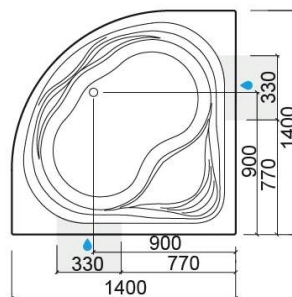

## Informations Techniques

Longueur: 1400 mm

Largeur: 1400 mm

Hauteur: 456 mm

Poids: 76.00 kg

Collection: Agres

Type de produit: Baignoires

Style: Traditionnel

Matériel: Acrylique

Type d'installation: Angle

## Caractéristiques

- Avec système d'hydromassage TOP
- Position du moteur - à droite
- Bonde incluse