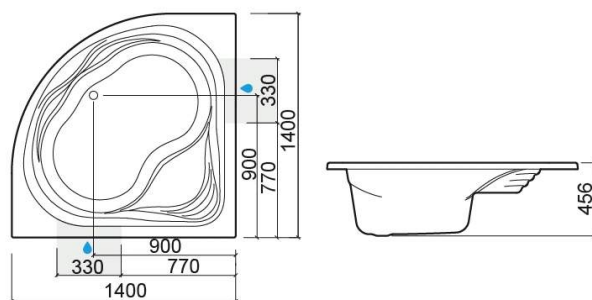

## Informations Techniques

Longueur: 1400 mm

Largeur: 1400 mm

Hauteur: 456 mm

Poids: 76.00 kg

Collection: Agres

Type de produit: Baignoires

Style: Traditionnel

Matériel: Acrylique

Type d'installation: Angle