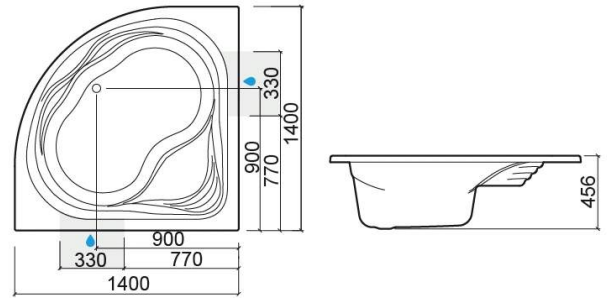

Réf. 8474021100

Código EAN. 5604815435641

Informations Techniques

Longueur: 1400 mm

Largeur: 1400 mm

Hauteur: 456 mm

Poids: 76.00 kg

Collection: Agres

Type de produit: Baignoires

Style: Traditionnel

Matériel: Acrylique

Type d'installation: Angle

Caractéristiques

- Avec système d'hydromassage TOP
- Position du moteur - à gauche
- Bonde incluse

Downloads

Manuels de nettoyage