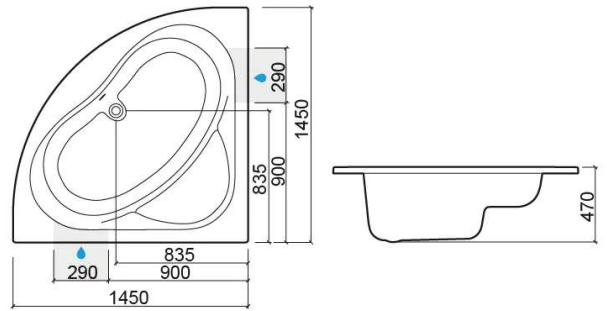

Réf. 8411021100

Código EAN. 5604815417944

Informations Techniques

Longueur: 1450 mm

Largeur: 1450 mm

Hauteur: 470 mm

Poids: 79.00 kg

Collection: Alfa

Type de produit: Baignoires

Style: Traditionnel

Matériel: Acrylique

Type d'installation: Angle

Caractéristiques

- Avec système d'hydromassage TOP
- Position du moteur - à gauche
- Bonde incluse

Downloads

Manuels de nettoyage