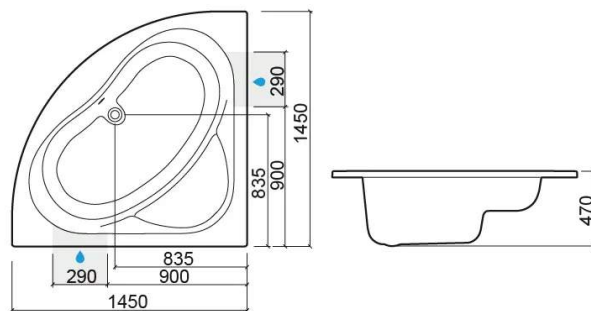

Baignoire Alfa - Blanc

Réf. 8011000000

Código EAN. 5604815403831

Informations Techniques

Longueur: 1450 mm

Largeur: 1450 mm

Hauteur: 470 mm

Poids: 33.00 kg

Collection: Alfa

Type de produit: Baignoires

Style: Traditionnel

Matériel: Acrylique

Type d'installation: Angle

Caractéristiques

- Bonde non incluse

Downloads