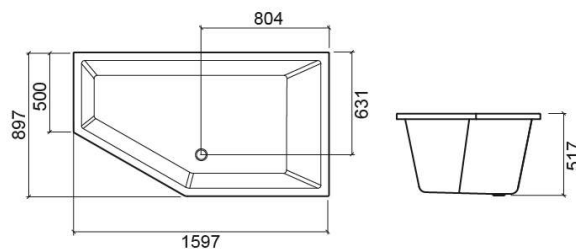

Baignoire Delta gauche - Blanc

Réf. 8016000000

Código EAN. 5604815444407

Informations Techniques

Longueur: 1597 mm

Largeur: 897 mm

Hauteur: 517 mm

Poids: 24.00 kg

Collection: [Delta](#)

Type de produit: Baignoires

Style: Contemporain

Matériel: Acrylique

Type d'installation: Angle

Caractéristiques

- Bonde non incluse

Downloads