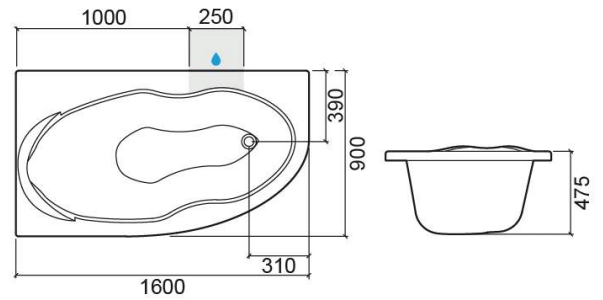

## Baignoire Duna droite - Blanc

Discontinué

Réf. 8021000000

Código EAN. 5604815404135

## Informations Techniques

Longueur: 1600 mm

Largeur: 900 mm

Hauteur: 475 mm

Poids: 22.60 kg

Collection: Duna

Type de produit: Baignoires

Style: Traditionnel