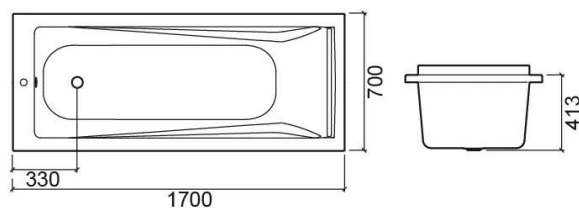

Baignoire Easy avec système de massage X90 à droite - Blanc

Réf. 826801110000

Código EAN. 5604815439052

Description

Baignoire Easy 170x75cm

Informations Techniques

Longueur: 1700 mm

Largeur: 700 mm

Hauteur: 413 mm

Poids: 38.5 kg

Collection: Easy

Type de produit: Baignoires

Style: Traditionnel

Matériel: Acrylique

Type d'installation: Standard

Caractéristiques

- Avec système d'hydromassage X90
- Position du moteur - à droite
- Bonde incluse

Variations

Blanc
1700x750x416 mm
Réf. 826902110000
Código EAN. 5604815439090
Poids: 11 kg

Blanc et Chromé
1700x700x413 mm
Réf. 826801111100
Código EAN. 5604815439069
Poids: 38.5 kg

Blanc et Chromé
1700x750x416 mm
Réf. 826902111100
Código EAN. 5604815439113
Poids: 11 kg

Downloads

Manuels de nettoyage

Manuel de Nettoyage (PDF) ,

Instructions de Montage

Instruções Montagem Painel (ZIP) ,