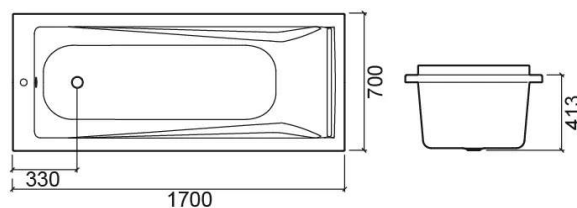

Baignoire Easy avec système de massage X90 à gauche - Blanc

Réf. 8268020000

Código EAN. 5604815439083

Description

Baignoire Easy 170x75cm

Informations Techniques

Longueur: 1700 mm

Largeur: 700 mm

Hauteur: 413 mm

Poids: 38.5 kg

Collection: Easy

Type de produit: Baignoires

Style: Traditionnel

Matériel: Acrylique

Type d'installation: Standard

Caractéristiques

- Avec système d'hydromassage X90
- Position du moteur - à gauche
- Bonde incluse

Variations

Blanc
1700x750x416 mm

Réf. 8269020000
Código EAN. 5604815439106
Poids: 11 kg

Blanc et Chromé
1700x700x413 mm

Réf. 8268021100
Código EAN. 5604815439076
Poids: 38.5 kg

Blanc et Chromé
1700x750x416 mm

Réf. 8269021100
Código EAN. 5604815439113
Poids: 11 kg

Downloads

Manuels de nettoyage

Manuel de Nettoyage (PDF) ,

Instructions de Montage

Instruções Montagem Painel (ZIP) ,

Notice d'Utilisation