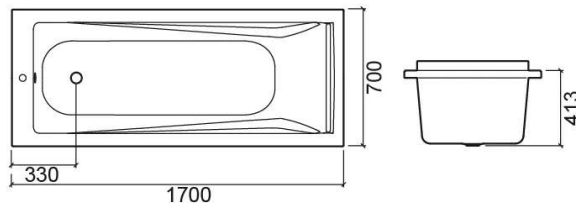

Baignoire Easy - Blanc

Réf. 8068000000

Código EAN. 5604815439014

Description

Baignoire Easy 170x75cm

Caractéristiques

- Bonde non incluse

Informations Techniques

Longueur: 1700 mm

Largeur: 700 mm

Hauteur: 413 mm

Poids: 18.5 kg

Collection: Easy

Type de produit: Baignoires

Style: Traditionnel

Matériel: Acrylique

Type d'installation: Standard

Variations

Blanc

1700x750x416 mm

Réf. 8069000000

Código EAN. 5604815439021

Poids: 21.5 kg

Downloads