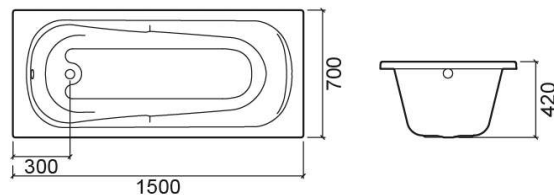

Baignoire Eva - Blanc

Discontinué

Réf. 8006000000

Código EAN. 5604815402988

Description

Baignoire Eva 160x75cm

Produit discontinué - disponible jusqu'à épuisement des stocks.

Caractéristiques

- Fond texturé
- Bonde non incluse

Informations Techniques

Longueur: 1500 mm

Largeur: 700 mm

Hauteur: 420 mm

Poids: 17.7 kg

Collection: [Eva](#)

Type de produit: Baignoires

Style: Traditionnel

Matériel: Acrylique

Type d'installation: Standard

Variations

Blanc (Discontinu )

1600x700x420 mm

R f. 8001000000

C digo EAN. 5604815401257

Poids: 19.9 kg

Blanc (Discontinu )

1600x750x420 mm

R f. 8035000000

C digo EAN. 5604815404494

Poids: 18.2 kg

Downloads

Manuels de nettoyage