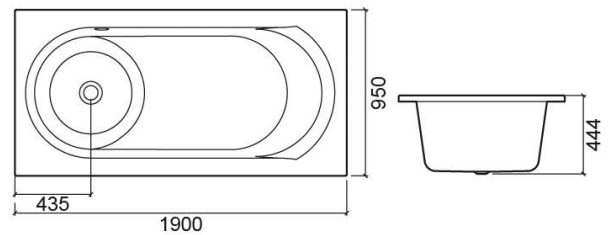

Réf. 8442011100

Código EAN. 5604815421835

Informations Techniques

Longueur: 1900 mm

Largeur: 950 mm

Hauteur: 444 mm

Poids: 59.60 kg

Collection: Millennium