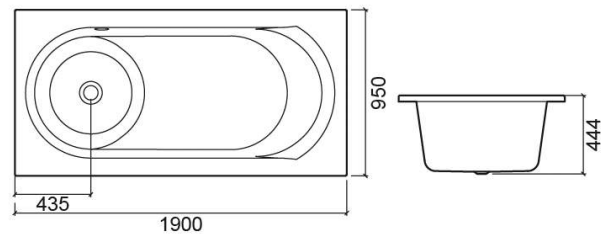

Réf. 8442021100

Código EAN. 5604815421088

Informations Techniques

Longueur: 1900 mm

Largeur: 950 mm

Hauteur: 444 mm

Poids: 59.60 kg

Collection: Millennium