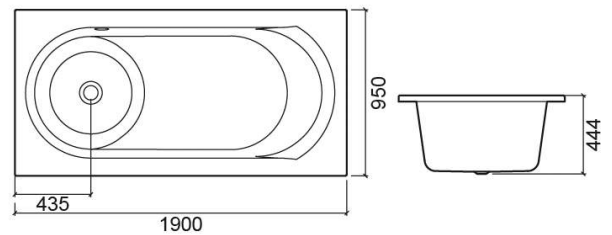

Réf. 8442021100

Código EAN. 5604815421088

Informations Techniques

Longueur: 1900 mm

Largeur: 950 mm

Hauteur: 444 mm

Poids: 59.60 kg

Collection: Millennium

Type de produit: Baignoires

Style: Contemporain

Matériel: Acrylique

Type d'installation: Standard

Caractéristiques

- Avec système d'hydromassage TOP
- Position du moteur - à gauche
- Bonde incluse

Downloads