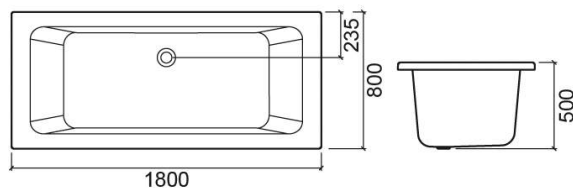

Réf. 8433021100

Código EAN. 5604815457247

Informations Techniques

Longueur: 1800 mm

Largeur: 800 mm

Hauteur: 500 mm

Poids: 60.00 kg

Collection: Plan

Type de produit: Baignoires

Style: Contemporain

Matériel: Acrylique

Type d'installation: Standard

Caractéristiques

- Avec système d'hydromassage TOP
- Position du moteur - à gauche
- Bonde incluse

Downloads