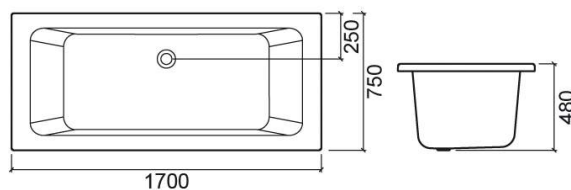

Baignoire Plan avec système de massage X90 à droite - Blanc

Réf. 8236010000

Código EAN. 5604815421682

Description

Baignoire Plan 190x90cm

Informations Techniques

Longueur: 1700 mm

Largeur: 750 mm

Hauteur: 480 mm

Poids: 68.2 kg

Collection: Plan

Type de produit: Baignoires

Style: Contemporain

Matériel: Acrylique

Type d'installation: Standard

Caractéristiques

- Avec système d'hydromassage X90
- Position du moteur - à droite
- Bonde incluse

Variations

Blanc
1800x800x500 mm
Réf. 8233010000
Código EAN. 5604815421026
Poids: 52 kg

Blanc
1900x900x560 mm
Réf. 8273010000
Código EAN. 5604815439519
Poids: 59.5 kg

Blanc et Chromé
1700x750x480 mm
Réf. 8236011100
Código EAN. 5604815421712
Poids: 68.2 kg

Blanc et Chromé
1800x800x500 mm
Réf. 8233011100
Código EAN. 5604815419641
Poids: 52 kg

Blanc et Chromé
1900x900x560 mm
Réf. 8273011100
Código EAN. 5604815439502
Poids: 59.5 kg