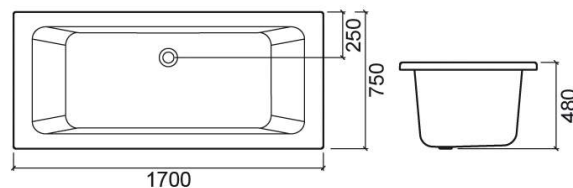

Baignoire Plan - Blanc

Réf. 8036000000

Código EAN. 5604815420869

Description

Baignoire Plan 190x90cm

Caractéristiques

- Bonde non incluse

Informations Techniques

Longueur: 1700 mm

Largeur: 750 mm

Hauteur: 480 mm

Poids: 22.7 kg

Collection: Plan

Type de produit: Baignoires

Style: Contemporain

Matériel: Acrylique

Type d'installation: Standard

Variations

Blanc

1800x800x500 mm

Réf. 8033000000

Código EAN. 5604815419306

Poids: 28.6 kg

Blanc

1900x900x560 mm

Réf. 8073000000

Código EAN. 5604815439410

Poids: 30 kg

Downloads

Manuels de nettoyage

Manuel de Nettoyage (PDF) ,

Fichiers BIM