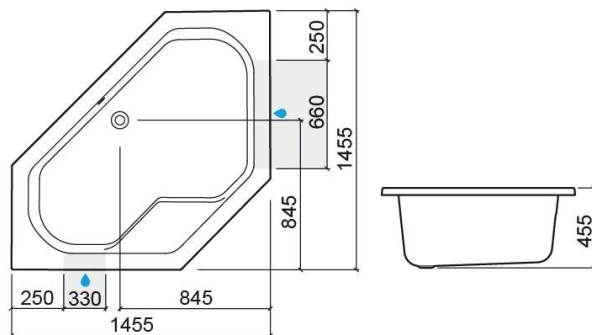

Baignoire Rimini - Blanc

Réf. 8014000000

Código EAN. 5604815419047

Discontinué

Description

Produit discontinué - disponible jusqu'à épuisement des stocks.

Caractéristiques

- Bonde non incluse

Informations Techniques

Longueur: 1455 mm

Largeur: 1455 mm

Hauteur: 455 mm

Poids: 33.00 kg

Collection: [Rimini](#)

Type de produit: Baignoires

Style: Traditionnel

Matériel: Acrylique

Type d'installation: Angle