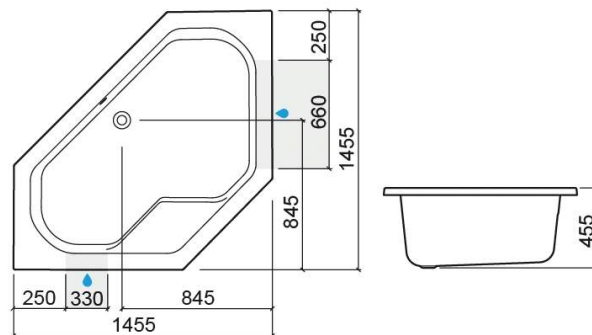

Baignoire Rimini - Blanc

Réf. 8014000000

Código EAN. 5604815419047

Discontinué

Description

Produit discontinué - disponible jusqu'à épuisement des stocks.

Caractéristiques

- Bonde non incluse

Informations Techniques

Longueur: 1455 mm

Largeur: 1455 mm

Hauteur: 455 mm

Poids: 33.00 kg

Collection: [Rimini](#)

Type de produit: Baignoires

Style: Traditionnel

Matériel: Acrylique

Type d'installation: Angle