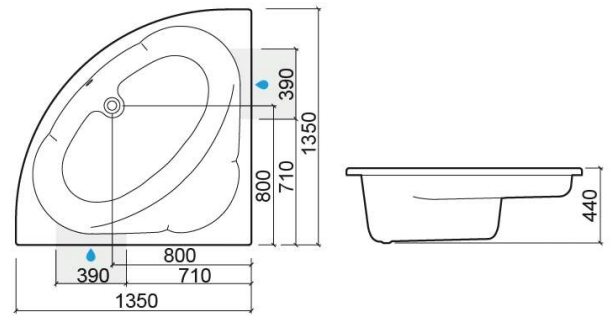

Réf. 8410011100

Código EAN. 5604815417678

Informations Techniques

Longueur: 1350 mm

Largeur: 1350 mm

Hauteur: 440 mm

Poids: 72.00 kg

Collection: [Rita](#)

Type de produit: Baignoires

Style: Traditionnel

Matériel: Acrylique

Type d'installation: Angle

Caractéristiques

- Avec système d'hydromassage TOP
- Position du moteur - à droite
- Bonde incluse

Downloads

Manuels de nettoyage