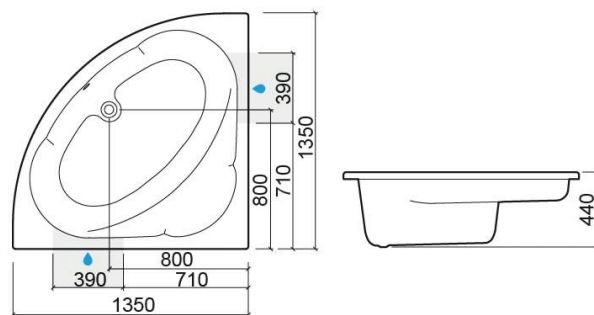

Discontinué

Réf. 8410021100

Código EAN. 5604815417722

Description

Produit discontinué - disponible jusqu'à épuisement des stocks.

Informations Techniques

Longueur: 1350 mm

Largeur: 1350 mm

Hauteur: 440 mm

Poids: 72 kg

Collection: [Rita](#)

Type de produit: Baignoires

Style: Traditionnel

Matériel: Acrylique

Type d'installation: Angle

Caractéristiques