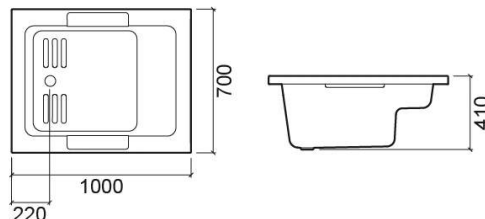

Baignoire Shortline - Blanc

Réf. 8063000000

Código EAN. 5604815436150

Description

Baignoire Shortline 100x80cm

Informations Techniques

Longueur: 1000 mm

Largeur: 700 mm

Hauteur: 410 mm

Poids: 26 kg

Collection: Shortline

Type de produit: Baignoires

Style: Traditionnel

Matériel: Acrylique

Type d'installation: Standard

Caractéristiques

- Poignées incluses
- Bonde non incluse
- Châssi pour baignoire inclus

Variations

Blanc

1000x750x410 mm

Réf. 8064000000

Código EAN. 5604815436167

Poids: 27.5 kg

Blanc

1000x800x410 mm

Réf. 8065000000

Código EAN. 5604815436174

Poids: 28.5 kg

Downloads

Manuels de nettoyage

Manuel de Nettoyage (PDF) ,

Fichiers 2D e 3D