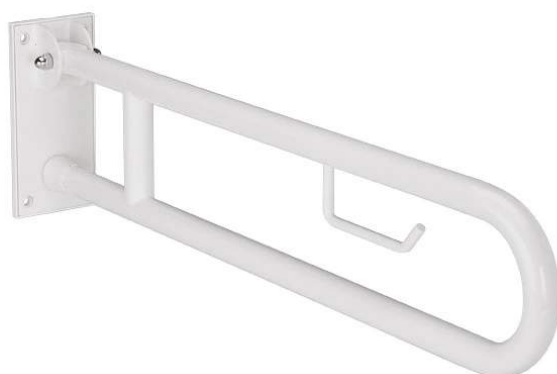

# Barre d'appui rabattable WcCare 83 avec porte-papier - Blanc

Réf. 4806400

Código EAN. 5604815805925

## Informations Techniques

Longueur: 850 mm

Largeur: 105 mm

Hauteur: 230 mm

Poids: 4.10 kg

Collection: WcCare

Type de produit: Mobilité réduite

Matériel: Fer zingué

Type d'installation: Mural