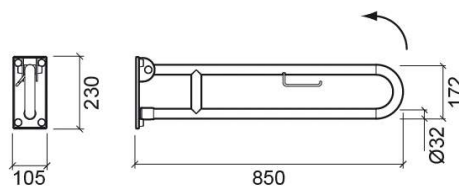

# Barre d'appui rabattable WcCare 83 avec porte-papier - Blanc

Réf. 4806400

Código EAN. 5604815805925

## Informations Techniques

Longueur: 850 mm

Largeur: 105 mm

Hauteur: 230 mm

Poids: 4.10 kg

Collection: WcCare

Type de produit: Mobilité réduite

Matériel: Fer zingué