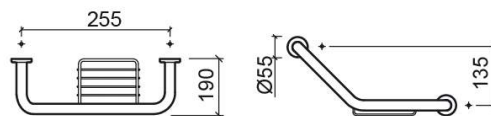

Barre d'appui coudée Luxe avec porte-savon gauche - Chrome

Discontinué

Réf. 4155411

Código EAN. 5604815804591

Description

Produit discontinu - disponible jusqu'à rupture de stock existant.

Produit discontinué - disponible jusqu'à épuisement des stocks.

Informations Techniques

Longueur: 410 mm

Largeur: 134 mm

Hauteur: 190 mm

Poids: 1.05 kg

Collection: [Luxe](#)

Type de produit: Accessoires

Matériel: Inox