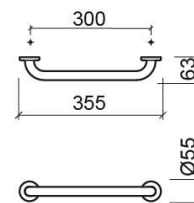

Barre d'appui Luxe - Chrome

Discontinué

Réf. 4155011

Código EAN. 5604815804560

Description

Produit discontinué - disponible jusqu'à épuisement des stocks.

Informations Techniques

Longueur: 355 mm

Largeur: 63 mm

Poids: 0.61 kg

Collection: Luxe

Type de produit: Accessoires

Type d'installation: Mural

Caractéristiques

- Fixation par perforation
- Kit de fixation inclus

Variations

Chrome (Discontinué)

504x63 mm

Réf. 4155111

Código EAN. 5604815804577

Poids: 0.73 kg

Chrome (Discontinué)

655x63 mm

Réf. 4155211