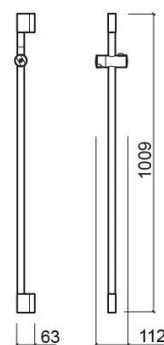

Barre de douche Advance - Chrome

Réf. 5R09070111

Código EAN. 5604815908459

Informations Techniques

Longueur: 63 mm

Largeur: 112 mm

Hauteur: 1009 mm

Poids: 0.89 kg

Collection: [Advance](#)

Type de produit: Kits, barres et douche

Style: Contemporain

Matériel: ABS

Type d'installation: Mural

Caractéristiques

- Avec support de douche réglable en hauteur
- Kit de fixation inclus