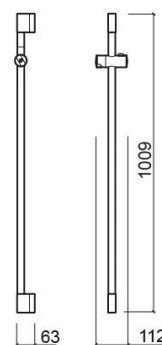

Barre de douche Advance - Chrome

Réf. 5R09070111

Código EAN. 5604815908459

Informations Techniques

Longueur: 63 mm

Largeur: 112 mm

Hauteur: 1009 mm

Poids: 0.89 kg

Collection: [Advance](#)

Type de produit: Kits, barres et douche

Style: Contemporain

Matériel: ABS

Type d'installation: Mural

Caractéristiques

- Avec support de douche réglable en hauteur
- Kit de fixation inclus