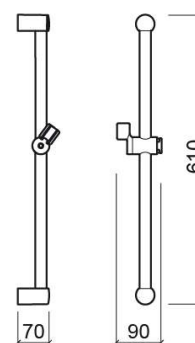

Barre de douche Alfa Plus - Chrome

Réf. 5R07070111

Código EAN. 5604815607857

Informations Techniques

Longueur: 70 mm

Largeur: 90 mm

Hauteur: 610 mm

Poids: 0.41 kg

Collection: [Alfa Plus](#)

Type de produit: Kits, barres et douche

Style: Traditionnel

Matériel: ABS

Type d'installation: Mural

Caractéristiques

- Avec support de douche réglable en hauteur
- Kit de fixation inclus