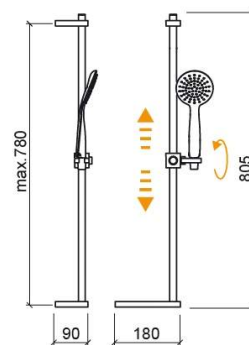

Barre de douche Basic - Chrome et Blanc

Réf. 5R42070110

Código EAN. 5604815913552

Informations Techniques

Longueur: 90 mm

Largeur: 180 mm

Hauteur: 805 mm

Poids: 1.03 kg

Collection: Basic

Type de produit: Kits, barres et douche

Style: Contemporain

Matériel: ABS

Type d'installation: Mural

Caractéristiques

- Kit de fixation inclus
- Support pour douchette orientable et réglable en hauteur
- Douchette Basic, flexible de douche de 1.50m, support de douchette et étagère fixe inclus